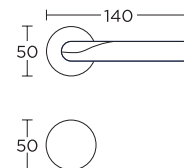

Mosiądz Antyczny - S73
25-193

CENA NETTO / CENA BRUTTO

BDR 189,00 zł 232,47 zł

15-190 **WK 49,00 zł** 60,27 zł

15-192 **WB 49,00 zł** 60,27 zł

15-095 **WC 89,00 zł** 109,47 zł

Nikiel Satyna - S05
25-191

Chrom Satyna - S24
25-192