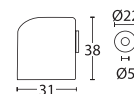

Nikiel Satyna

KOLOR	NETTO	BRUTTO
Nikiel Satyna	90,99 zł	111,92 zł
Mosiądz Satyna	90,99 zł	111,92 zł
Mosiądz Antyczny	99,99 zł	122,99 zł