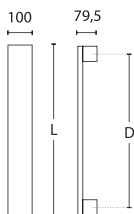

Cenę za komplet należy podwoić

MODEL 1137

ALUM
INIUM

Czarny Matowy

MODEL 1031

REGULOWANY
ROZSTAW

ALUM
INIUM
ANODO
WANE

Czarny Matowy