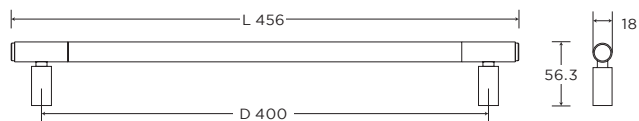

DŁUGOŚĆ (L) 266 ROZSTAW (D) 210					
szt.	25-149	Nikiel Satyna - S05	410,23 zł	504,58 zł	
	25-150	Mosiądz Matowy - S26			
	25-151	Brąz Matowy - S77	451,54 zł		555,40 zł
kpl.	25-157	Nikiel Satyna - S05	820,46 zł	1009,17 zł	
	25-156	Mosiądz Matowy - S26			
	25-155	Brąz Matowy - S77	903,08 zł		1110,79 zł

DŁUGOŚĆ (L) 456 ROZSTAW (D) 400					
szt.	25-154	Nikiel Satyna - S05	504,90 zł	621,03 zł	
	25-153	Mosiądz Matowy - S26			
	25-152	Brąz Matowy - S77	555,39 zł		683,13 zł
kpl.	25-160	Nikiel Satyna - S05	1009,80 zł	1242,05 zł	
	25-159	Mosiądz Matowy - S26			
	25-158	Brąz Matowy - S77	1110,78 zł		1366,26 zł

szt.	25-161	Nikiel Satyna - S05	364,91 zł	448,84 zł	
	25-162	Mosiądz Matowy - S26			
	25-163	Brąz Matowy - S77	401,63 zł		494,00 zł
kpl.	25-166	Nikiel Satyna - S05	729,81 zł	897,67 zł	
	25-165	Mosiądz Matowy - S26			
	25-164	Brąz Matowy - S77	803,25 zł		988,00 zł