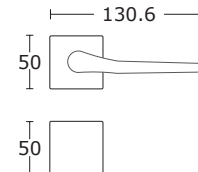

Czarny Matowy - S19
25-404

BDR 134,99 zł 166,04 zł

25-436 **WK 46,00 zł** 56,58 zł

25-430 **WB 46,00 zł** 56,58 zł

25-424 **WC 85,00 zł** 104,55 zł