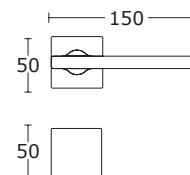

Chrom Satyna - S24
15-021