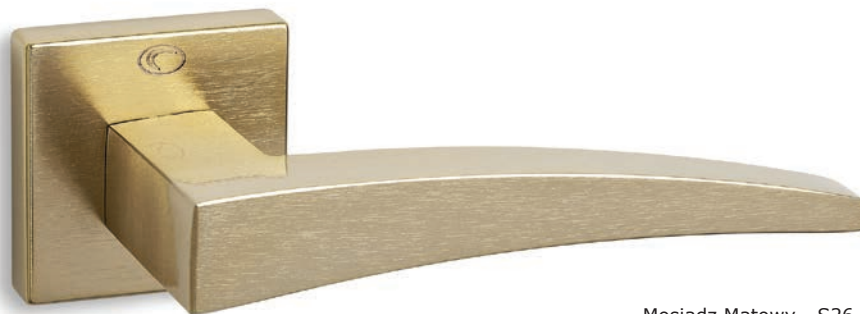

BDR 184,00 zł 226,32 zł

15-164 **WK 46,00 zł** 56,58 zł

15-165 **WB 46,00 zł** 56,58 zł

15-026 **WC 85,00 zł** 104,55 zł

Mosiądz Matowy - S26
15-507

BDR 179,99 zł 221,39 zł

15-412 **WK 49,00 zł** 60,27 zł

15-413 **WB 49,00 zł** 60,27 zł