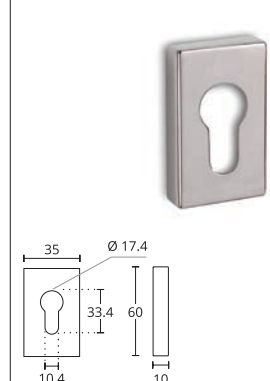

**MODEL
1555 OY**

Rozeta prostokątna Q11 35x60

- Nikiel Satyna **S05**
- Chrom Satyna **S24**
- Czarny Matowy **S19**

KOLOR	NETTO	BRUTTO
Chrom Satyna	23,00 zł	28,29 zł
Czarny Matowy	23,00 zł	28,29 zł
Nikiel Satyna	23,00 zł	28,29 zł