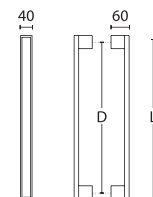

CENA NETTO / CENA BRUTTO

DŁUGOŚĆ (L)	ROZSTAW (D)	NETTO	BRUTTO
Czarny Matowy jednostronny - cena za sztukę			
1000	920	1344,30 zł	1653,49 zł
1200	1120	1388,50 zł	1707,86 zł
1500	1420	1432,70 zł	1762,22 zł
1600	1520	1459,60 zł	1795,31 zł
1800	1720	1527,30 zł	1878,58 zł
2000	1920	1577,80 zł	1940,69 zł
Czarny Matowy dwustronny - cena za komplet			
1000	920	2688,60 zł	3306,98 zł
1200	1120	2777,00 zł	3415,71 zł
1500	1420	2865,30 zł	3524,32 zł
1600	1520	2919,20 zł	3590,62 zł
1800	1720	3054,60 zł	3757,16 zł
2000	1920	3155,60 zł	3881,39 zł

DŁUGOŚĆ (L)	ROZSTAW (D)	NETTO	BRUTTO
Nikiel Satyna jednostronny - cena za sztukę			
400	regulowany	284,00 zł	349,32 zł
500	regulowany	309,30 zł	380,44 zł
600	regulowany	334,50 zł	411,44 zł
800	regulowany	385,00 zł	473,55 zł
1000	regulowany	441,80 zł	543,41 zł
1200	regulowany	492,30 zł	605,53 zł
1400	regulowany	549,10 zł	675,39 zł
1600	regulowany	599,60 zł	737,51 zł
1800	regulowany	656,40 zł	807,37 zł
2000	regulowany	706,90 zł	869,49 zł
Czarny Matowy jednostronny - cena za sztukę			
400	regulowany	284,00 zł	349,32 zł
500	regulowany	309,30 zł	380,44 zł
600	regulowany	334,50 zł	411,44 zł
800	regulowany	385,00 zł	473,55 zł
1000	regulowany	441,80 zł	543,41 zł
1200	regulowany	492,30 zł	605,53 zł
1400	regulowany	549,10 zł	675,39 zł
1600	regulowany	599,60 zł	737,51 zł
1800	regulowany	656,40 zł	807,37 zł
2000	regulowany	706,90 zł	869,49 zł

DŁUGOŚĆ (L)	ROZSTAW (D)	NETTO	BRUTTO
Nikiel Satyna jednostronny - cena za sztukę			
500	460	315,60 zł	388,19 zł
600	560	334,50 zł	411,44 zł
800	760	347,10 zł	426,93 zł
1000	960	397,60 zł	489,05 zł
1200	1160	429,20 zł	527,92 zł
Czarny Matowy jednostronny - cena za sztukę			
500	460	315,60 zł	388,19 zł
600	560	334,50 zł	411,44 zł
800	760	347,10 zł	426,93 zł
1000	960	397,60 zł	489,05 zł
1200	1160	429,20 zł	527,92 zł

Cenę za komplet należy podwoić

Cenę za komplet należy podwoić