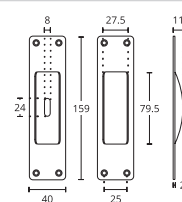

Nikiel Satyna **S05**

Mosiądz Matowy **S26**

Mosiądz Antyczny **S73**

Czarny Matowy **S19**

KOLOR	NETTO	BRUTTO
Nikiel Satyna	69,99 zł	86,09 zł
Czarny Matowy	69,99 zł	86,09 zł
Mosiądz Matowy	69,99 zł	86,09 zł
Mosiądz Antyczny	76,99 zł	94,70 zł

Wymiary (mm)