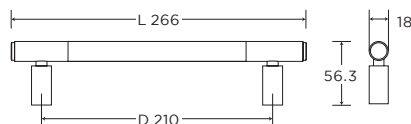

DŁUGOŚĆ (L) 266 ROZSTAW (D) 210					
szt.	25-149	Nikiel Satyna - S05	410,23 zł	504,58 zł	
	25-150	Mosiądz Matowy - S26			
	25-151	Brąz Matowy - S77	451,54 zł		555,40 zł
kpl.	25-157	Nikiel Satyna - S05	820,46 zł	1009,17 zł	
	25-156	Mosiądz Matowy - S26			
	25-155	Brąz Matowy - S77	903,08 zł		1110,79 zł

DŁUGOŚĆ (L) 456 ROZSTAW (D) 400					
szt.	25-154	Nikiel Satyna - S05	504,90 zł	621,03 zł	
	25-153	Mosiądz Matowy - S26			
	25-152	Brąz Matowy - S77	555,39 zł		683,13 zł
kpl.	25-160	Nikiel Satyna - S05	1009,80 zł	1242,05 zł	
	25-159	Mosiądz Matowy - S26			
	25-158	Brąz Matowy - S77	1110,78 zł		1366,26 zł

szt.	25-161	Nikiel Satyna - S05	364,91 zł	448,84 zł	
	25-162	Mosiądz Matowy - S26			
	25-163	Brąz Matowy - S77	401,63 zł		494,00 zł
kpl.	25-166	Nikiel Satyna - S05	729,81 zł	897,67 zł	
	25-165	Mosiądz Matowy - S26			
	25-164	Brąz Matowy - S77	803,25 zł		988,00 zł