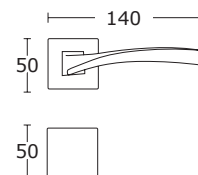

Złoty Satyna - S30
25-373