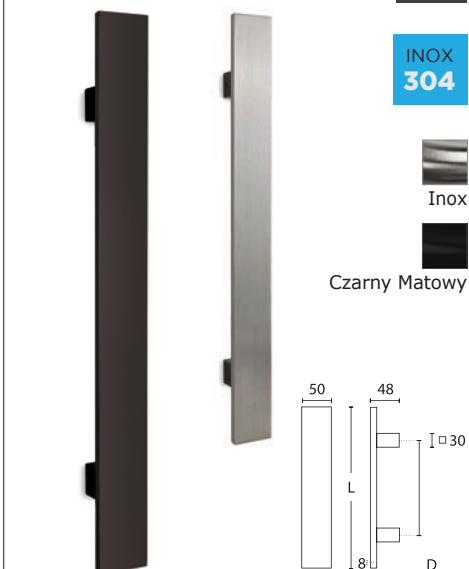

**MODEL
1147**

**INOX
304**

**MODEL
1141**

**INOX
304**

**MODEL
919**

SOLID

**INOX
304**

CENA NETTO / CENA BRUTTO

DŁUGOŚĆ (L)	ROZSTAW (D)	NETTO	BRUTTO
Inox jednostronny - cena za sztukę			
400	230	389,00 zł	478,47 zł
500	350	415,40 zł	510,94 zł
600	400	441,80 zł	543,41 zł
800	600	498,60 zł	613,28 zł
1000	800	553,10 zł	680,31 zł
Czarny Matowy jednostronny - cena za sztukę			
400	230	389,00 zł	478,47 zł
500	350	415,40 zł	510,94 zł
600	400	441,80 zł	543,41 zł
800	600	498,60 zł	613,28 zł
1000	800	553,10 zł	680,31 zł
Inox dwustronny - cena za komplet			
400	230	778,00 zł	956,94 zł
500	350	830,80 zł	1021,88 zł
600	400	883,60 zł	1086,83 zł
800	600	997,20 zł	1226,56 zł
1000	800	1106,20 zł	1360,63 zł
Czarny Matowy dwustronny - cena za komplet			
400	230	778,00 zł	956,94 zł
500	350	830,80 zł	1021,88 zł
600	400	883,60 zł	1086,83 zł
800	600	997,20 zł	1226,56 zł
1000	800	1106,20 zł	1360,63 zł

DŁUGOŚĆ (L)	ROZSTAW (D)	NETTO	BRUTTO
Inox jednostronny - cena za sztukę			
400	230	290,30 zł	357,07 zł
500	350	336,80 zł	414,26 zł
600	400	376,40 zł	462,97 zł
800	600	454,40 zł	558,91 zł
1000	800	504,90 zł	621,03 zł
Czarny Matowy jednostronny - cena za sztukę			
400	230	290,30 zł	357,07 zł
500	350	336,80 zł	414,26 zł
600	400	376,40 zł	462,97 zł
800	600	454,40 zł	558,91 zł
1000	800	504,90 zł	621,03 zł
Inox dwustronny - cena za komplet			
400	230	580,60 zł	714,14 zł
500	350	673,60 zł	828,53 zł
600	400	752,80 zł	925,94 zł
800	600	908,80 zł	1117,82 zł
1000	800	1009,80 zł	1242,05 zł
Czarny Matowy dwustronny - cena za komplet			
400	230	580,60 zł	714,14 zł
500	350	673,60 zł	828,53 zł
600	400	752,80 zł	925,94 zł
800	600	908,80 zł	1117,82 zł
1000	800	1009,80 zł	1242,05 zł

DŁUGOŚĆ (L)	ROZSTAW (D)	NETTO	BRUTTO
Inox jednostronny - cena za sztukę			
400	230	492,30 zł	605,53 zł
500	350	536,50 zł	659,90 zł
600	400	561,70 zł	690,89 zł
800	600	599,60 zł	737,51 zł
1000	800	833,10 zł	1024,71 zł
1200	1000	877,30 zł	1079,08 zł
1400	1200	1003,50 zł	1234,31 zł
1600	1400	1129,70 zł	1389,53 zł
1800	1600	1274,90 zł	1568,13 zł
2000	1800	1344,30 zł	1653,49 zł
Czarny Matowy jednostronny - cena za sztukę			
400	230	541,60 zł	666,17 zł
500	350	590,40 zł	726,19 zł
600	400	617,90 zł	760,02 zł
800	600	659,80 zł	811,55 zł
1000	800	916,30 zł	1127,05 zł
1200	1000	965,00 zł	1186,95 zł
1400	1200	1103,90 zł	1357,80 zł
1600	1400	1242,70 zł	1528,52 zł
1800	1600	1401,10 zł	1723,35 zł
2000	1800	1476,80 zł	1816,46 zł

Cenę za komplet należy podwoić