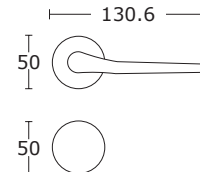

CENA NETTO / CENA BRUTTO

BDR 149,99 zł 184,49 zł

15-569 **WK 49,00 zł** 60,27 zł

15-571 **WB 49,00 zł** 60,27 zł

15-570 **WC 89,00 zł** 109,47 zł

Czarny Matowy - S19
25-188

Mosiądz Satyna - S02
15-418

BDR 134,99 zł 166,04 zł