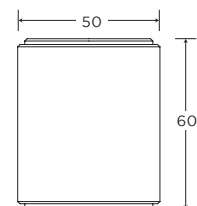

DŁUGOŚĆ (L) 266 ROZSTAW (D) 210					
szt.	25-149	Nikiel Satyna - S05	410,23 zł	504,58 zł	
	25-150	Mosiądz Matowy - S26			
	25-151	Brąz Matowy - S77	451,54 zł		555,40 zł
kpl.	25-157	Nikiel Satyna - S05	820,46 zł	1009,17 zł	
	25-156	Mosiądz Matowy - S26			
	25-155	Brąz Matowy - S77	903,08 zł		1110,79 zł

DŁUGOŚĆ (L) 456 ROZSTAW (D) 400					
szt.	25-154	Nikiel Satyna - S05	504,90 zł	621,03 zł	
	25-153	Mosiądz Matowy - S26			
	25-152	Brąz Matowy - S77	555,39 zł		683,13 zł
kpl.	25-160	Nikiel Satyna - S05	1009,80 zł	1242,05 zł	
	25-159	Mosiądz Matowy - S26			
	25-158	Brąz Matowy - S77	1110,78 zł		1366,26 zł

szt.	25-161	Nikiel Satyna - S05	364,91 zł	448,84 zł	
	25-162	Mosiądz Matowy - S26			
	25-163	Brąz Matowy - S77	401,63 zł		494,00 zł
kpl.	25-166	Nikiel Satyna - S05	729,81 zł	897,67 zł	
	25-165	Mosiądz Matowy - S26			
	25-164	Brąz Matowy - S77	803,25 zł		988,00 zł