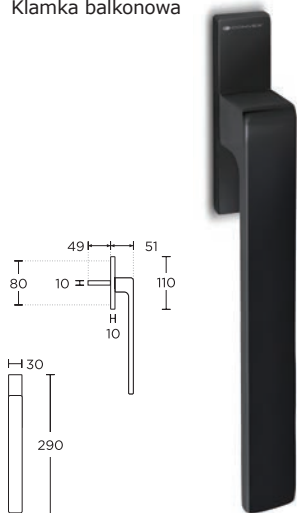

**MODEL
1555 SW**

Klamka balkonowa

CENA NETTO / CENA BRUTTO

- Nikiel Satyna **S05**
- Chrom Satyna **S24**
- Czarny Matowy **S19**

KOLOR	NETTO	BRUTTO
Chrom Satyna	277,70 zł	341,57 zł
Czarny Matowy	277,70 zł	341,57 zł
Nikiel Satyna	277,70 zł	341,57 zł