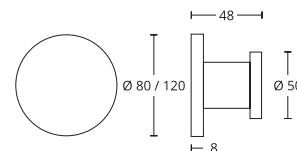

MODEL 1069

INOX 304

SOLID

Inox

Czarny Matowy

JM	RO-DZAJ	KOLOR	NETTO	BRUTTO
szt.	Ø 80	S05/M01	157,80 zł	194,09 zł
		Czarny Mat	173,80 zł	213,77 zł
kpl.	Ø 120	S05/M01	237,00 zł	291,51 zł
		Czarny Mat	260,50 zł	320,42 zł
kpl.	Ø 80	S05/M01	315,60 zł	388,19 zł
		Czarny Mat	347,70 zł	427,67 zł
kpl.	Ø 120	S05/M01	473,90 zł	582,90 zł
		Czarny Mat	521,00 zł	640,83 zł