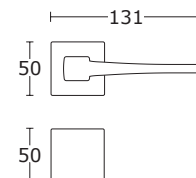

Mosiądz Satyna - S02
25-411