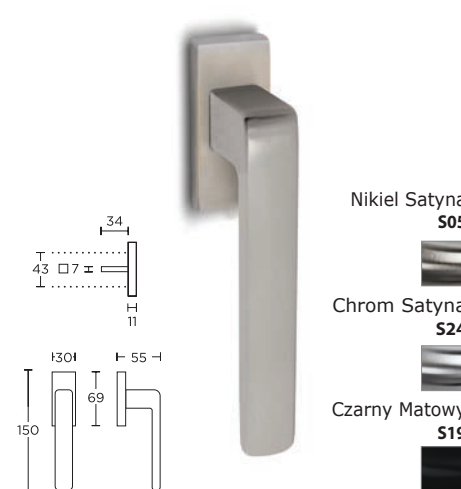

**MODEL
1605 CW**

Klamka okienna

- Nikiel Satyna **S05**
- Chrom Satyna **S24**
- Czarny Matowy **S19**

KOLOR	NETTO	BRUTTO
Chrom Satyna	89,99 zł	110,69 zł
Nikiel Satyna	89,99 zł	110,69 zł
Czarny Matowy	89,99 zł	110,69 zł

CENA NETTO / CENA BRUTTO