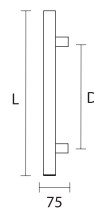

MODEL 1137

ALUM
INIUM

Czarny Matowy

MODEL 1031

REGULOWANY
ROZSTAW

ALUM
INIUM
ANODO
WANE

Czarny Matowy

Nikiel Satyna

MODEL 989

SOLID

ALUM
INIUM

Nikiel Satyna

Czarny Matowy

CENA NETTO / CENA BRUTTO

DŁUGOŚĆ (L)	ROZSTAW (D)	NETTO	BRUTTO
Czarny Matowy jednostronny - cena za sztukę			
1000	920	1344,30 zł	1653,49 zł
1200	1120	1388,50 zł	1707,86 zł
1500	1420	1432,70 zł	1762,22 zł
1600	1520	1459,60 zł	1795,31 zł
1800	1720	1527,30 zł	1878,58 zł
2000	1920	1577,80 zł	1940,69 zł
Czarny Matowy dwustronny - cena za komplet			
1000	920	2688,60 zł	3306,98 zł
1200	1120	2777,00 zł	3415,71 zł
1500	1420	2865,30 zł	3524,32 zł
1600	1520	2919,20 zł	3590,62 zł
1800	1720	3054,60 zł	3757,16 zł
2000	1920	3155,60 zł	3881,39 zł

DŁUGOŚĆ (L)	ROZSTAW (D)	NETTO	BRUTTO
Nikiel Satyna jednostronny - cena za sztukę			
400	regulowany	284,00 zł	349,32 zł
500	regulowany	309,30 zł	380,44 zł
600	regulowany	334,50 zł	411,44 zł
800	regulowany	385,00 zł	473,55 zł
1000	regulowany	441,80 zł	543,41 zł
1200	regulowany	492,30 zł	605,53 zł
1400	regulowany	549,10 zł	675,39 zł
1600	regulowany	599,60 zł	737,51 zł
1800	regulowany	656,40 zł	807,37 zł
2000	regulowany	706,90 zł	869,49 zł
Czarny Matowy jednostronny - cena za sztukę			
400	regulowany	284,00 zł	349,32 zł
500	regulowany	309,30 zł	380,44 zł
600	regulowany	334,50 zł	411,44 zł
800	regulowany	385,00 zł	473,55 zł
1000	regulowany	441,80 zł	543,41 zł
1200	regulowany	492,30 zł	605,53 zł
1400	regulowany	549,10 zł	675,39 zł
1600	regulowany	599,60 zł	737,51 zł
1800	regulowany	656,40 zł	807,37 zł
2000	regulowany	706,90 zł	869,49 zł