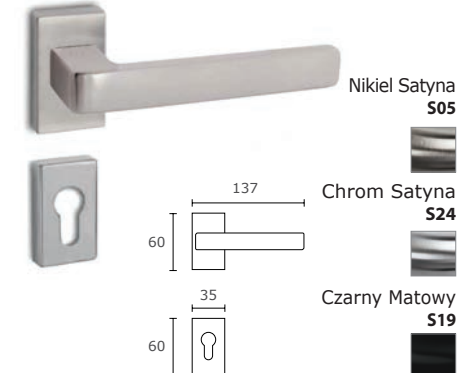

**MODEL
1605 Q11**

Klamka do drzwi profilowych

- Nikiel Satyna **S05**
- Chrom Satyna **S24**
- Czarny Matowy **S19**

KOLOR	NETTO	BRUTTO
Chrom Satyna	104,99 zł	129,14 zł
Nikiel Satyna	104,99 zł	129,14 zł
Czarny Matowy	104,99 zł	129,14 zł