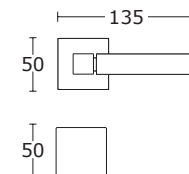

BDR 184,00 zł 226,32 zł

15-164 **WK 46,00 zł** 56,58 zł

15-165 **WB 46,00 zł** 56,58 zł

15-026 **WC 85,00 zł** 104,55 zł

Mosiądz Matowy - S26
15-507

BDR 179,99 zł 221,39 zł

15-412 **WK 49,00 zł** 60,27 zł

15-413 **WB 49,00 zł** 60,27 zł