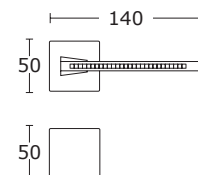

BDR 243,00 zł 298,89 zł

15-180 **WK 49,00 zł** 60,27 zł

15-182 **WB 49,00 zł** 60,27 zł

15-032 **WC 89,00 zł** 109,47 zł

Nikiel Satyna - S05
15-331

Chrom Satyna - S24
15-394

BDR 223,00 zł 274,29 zł

15-164 **WK 46,00 zł** 56,58 zł