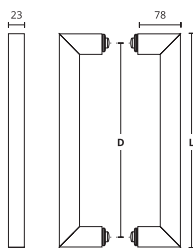

927

INOX
304