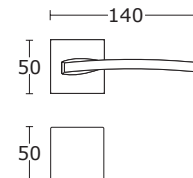

Chrom Satyna - S24
15-002

Mosiądz Matowy - S26
15-395

Mosiądz Antyczny - S73
15-077

BDR 144,99 zł 178,34 zł

15-160 **WK 46,00 zł** 56,58 zł

15-161 **WB 46,00 zł** 56,58 zł

15-029 **WC 85,00 zł** 104,55 zł

BDR 149,99 zł 184,49 zł