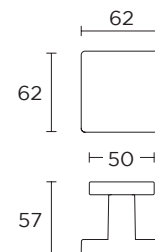

	szt. 99,00 zł 121,77 zł
	kpl. 198,00 zł 243,54 zł

Gałki występują jako ruchome i stałe, pasują do klamek Convex na rozecie kwadratowej.
Zapytaj również o cenę gałko - klamki.

Czarny Matowy - S19

 **szt. 104,00 zł** 127,92 zł
 **kpl. 208,00 zł** 255,84 zł