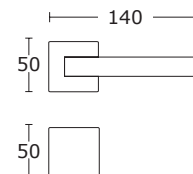

Klamki okienne i do drzwi
profilowych na stronie 63 katalogu

BDR 129,99 zł 159,89 zł

15-160 **WK 46,00 zł** 56,58 zł

15-161 **WB 46,00 zł** 56,58 zł

15-029 **WC 85,00 zł** 104,55 zł

Nikiel Satyna - S05
15-396