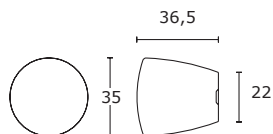

MODEL
1173P

New

KOLOR	NETTO	BRUTTO
Nikiel Satyna	49,00 zł	60,27 zł
Biały Matowy	49,00 zł	60,27 zł
Czarny Matowy	49,00 zł	60,27 zł
Chrom	54,00 zł	66,42 zł
Mosiądz Antyczny	54,00 zł	66,42 zł

MODEL
1013-35

New