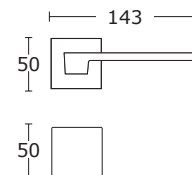

Chrom Satyna - S24
15-392