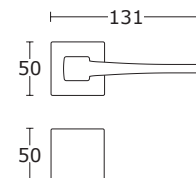

Mosiądz Satyna - S02
25-366