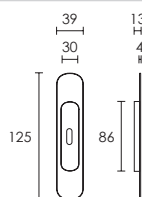

Nikiel Satyna **S05**

Mosiądz Matowy **S26**

Mosiądz Antyczny **S73**

KOLOR	NETTO	BRUTTO
Nikiel Satyna	42,00 zł	51,66 zł
Mosiądz Matowy	42,00 zł	51,66 zł
Mosiądz Antyczny	46,00 zł	56,58 zł

Wymiary (mm)