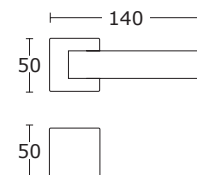

www.convexdesign.pl

CONVEX[®]
HANDLES KNOBS DESIGN & PRODUCTION

CENA NETTO / CENA BRUTTO

Tytan - S75
15-004

BDR 204,99 zł 252,14 zł

15-187 **WK 49,00 zł** 60,27 zł

15-189 **WB 49,00 zł** 60,27 zł

15-035 **WC 89,00 zł** 109,47 zł