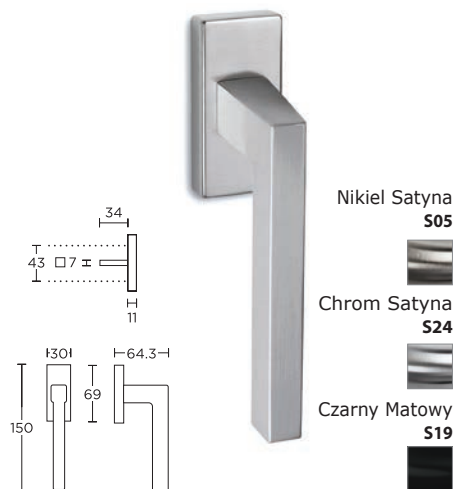

**MODEL
865 CW**

Klamka okienna

- Nikiel Satyna **S05**
- Chrom Satyna **S24**
- Czarny Matowy **S19**

KOLOR	NETTO	BRUTTO
Chrom Satyna	89,99 zł	110,69 zł
Czarny Matowy	109,99 zł	135,29 zł
Nikiel Satyna	89,99 zł	110,69 zł