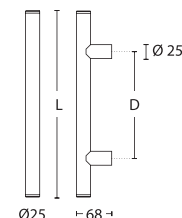

**MODEL
643**

**INOX
304**

Inox

CENA NETTO / CENA BRUTTO

DŁUGOŚĆ (L)	ROZSTAW (D)	NETTO	BRUTTO
Inox jednostronny - cena za sztukę			
400	230	252,50 zł	310,58 zł
500	350	284,00 zł	349,32 zł
600	400	328,20 zł	403,69 zł
800	600	378,70 zł	465,80 zł
1000	800	416,50 zł	512,30 zł
1200	1000	441,80 zł	543,41 zł
Czarny Matowy jednostronny - cena za sztukę			
400	230	252,50 zł	310,58 zł
500	350	284,00 zł	349,32 zł
600	400	328,20 zł	403,69 zł
800	600	378,70 zł	465,80 zł
1000	800	416,50 zł	512,30 zł
1200	1000	441,80 zł	543,41 zł

DŁUGOŚĆ (L)	ROZSTAW (D)	NETTO	BRUTTO
Inox - cena za sztukę			
400	230	214,60 zł	263,96 zł
500	350	227,20 zł	279,46 zł
600	400	239,80 zł	294,95 zł
800	600	265,10 zł	326,07 zł
1000	800	290,30 zł	357,07 zł
Czarny Matowy - cena za sztukę			
400	230	214,60 zł	263,96 zł
500	350	227,20 zł	279,46 zł
600	400	239,80 zł	294,95 zł
800	600	265,10 zł	326,07 zł
1000	800	290,30 zł	357,07 zł

DŁUGOŚĆ (L)	ROZSTAW (D)	NETTO	BRUTTO
Inox jednostronny - cena za sztukę			
400	230	239,80 zł	294,95 zł
500	350	258,80 zł	318,32 zł
600	400	284,00 zł	349,32 zł
800	600	309,30 zł	380,44 zł
1000	800	340,80 zł	419,18 zł
1200	1000	372,40 zł	458,05 zł
1500	1300	397,60 zł	489,05 zł
1600	1400	410,20 zł	504,55 zł
1800	1600	441,80 zł	543,41 zł
2000	1800	467,00 zł	574,41 zł

Cenę za komplet należy podwoić

Cenę za komplet należy podwoić