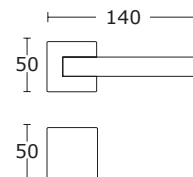

Czarny Matowy - S19
25-397

BDR 139,99 zł 172,19 zł

25-436 **WK 46,00 zł** 56,58 zł

25-430 **WB 46,00 zł** 56,58 zł

25-424 **WC 85,00 zł** 104,55 zł