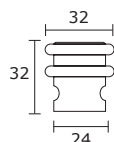

Nikiel Satyna

KOLOR	NETTO	BRUTTO
Nikiel Satyna	56,00 zł	68,88 zł
Mosiądz Satyna	56,00 zł	68,88 zł