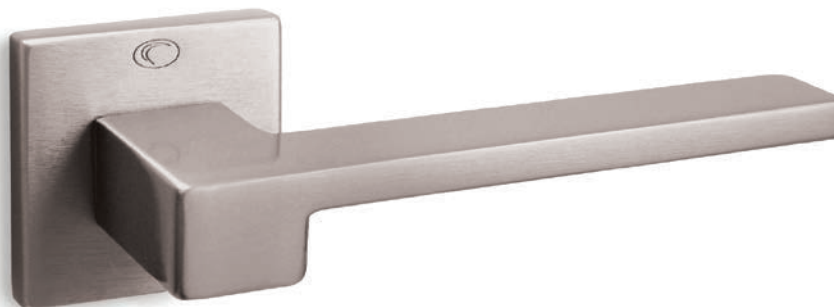

BDR 259,99 zł 319,79 zł

15-160 **WK 46,00 zł** 56,58 zł

15-161 **WB 46,00 zł** 56,58 zł

15-029 **WC 85,00 zł** 104,55 zł

Nikiel Satyna - S05
15-393

BDR 159,99 zł 196,79 zł

15-164 **WK 46,00 zł** 56,58 zł

15-165 **WB 46,00 zł** 56,58 zł