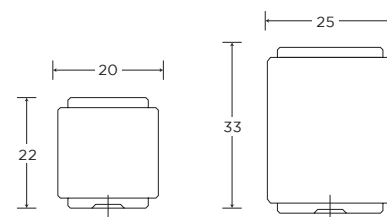

MODEL
1745

POCHWYTY I GAŁKI DO MEBLI

CONVEX®
HANDLES KNOBS DESIGN & PRODUCTION

MADE
IN
GREECE

www.convexdesign.pl

CENA NETTO / CENA BRUTTO

DŁUGOŚĆ (L) 210 x ROZSTAW (D) 160				
bez rozetą	25-168	Nikiel Satyna - S05	113,60 zł	139,73 zł
	25-169	Mosiądz Matowy - S26		
	25-167	Brąz Matowy - S77	124,50 zł	153,14 zł
z rozetą	25-175	Nikiel Satyna - S05	119,91 zł	147,49 zł
	25-174	Mosiądz Matowy - S26		
	25-173	Brąz Matowy - S77	131,96 zł	162,31 zł

DŁUGOŚĆ (L) 306 x ROZSTAW (D) 256				
bez rozetą	25-172	Nikiel Satyna - S05	125,08 zł	153,85 zł
	25-171	Mosiądz Matowy - S26		
	25-170	Brąz Matowy - S77	142,86 zł	175,72 zł
z rozetą	25-178	Nikiel Satyna - S05	135,98 zł	167,25 zł
	25-177	Mosiądz Matowy - S26		
	25-176	Brąz Matowy - S77	149,75 zł	184,19 zł

20 mm	25-180	Nikiel Satyna - S05	35,00 zł	43,05 zł
	25-181	Mosiądz Matowy - S26		
	25-179	Brąz Matowy - S77	38,44 zł	47,28 zł
25 mm	25-184	Nikiel Satyna - S05	41,31 zł	50,81 zł
	25-183	Mosiądz Matowy - S26		
	25-182	Brąz Matowy - S77	45,33 zł	55,75 zł