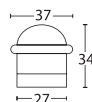

Nikiel Satyna

KOLOR	NETTO	BRUTTO
Nikiel Satyna	35,00 zł	43,05 zł
Mosiądz Satyna	35,00 zł	43,05 zł
Mosiądz Antyczny	39,00 zł	47,97 zł