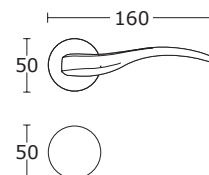

Nikiel Satyna - S05
15-849