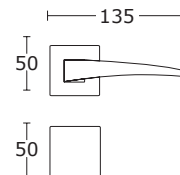

Nikiel Satyna - S05
15-001