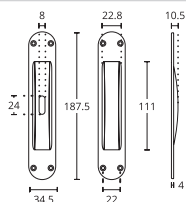

Wymiary (mm)

Podane ceny za sztukę.

MODEL 165

Nikiel Satyna **S05**

Mosiądz Matowy **S26**

Mosiądz Antyczny **S73**

KOLOR	NETTO	BRUTTO
Nikiel Satyna	42,00 zł	51,66 zł
Mosiądz Matowy	42,00 zł	51,66 zł
Mosiądz Antyczny	46,00 zł	56,58 zł