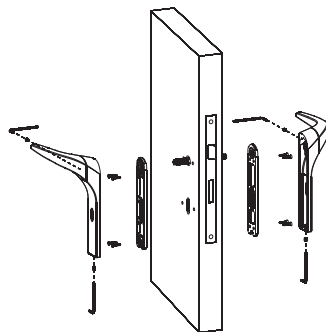

ASSEMBLY / MONTAŻ

MONTAŻ KLAMKI
NA ROZECIE KWADRATOWEJ

DOOR HANDLE
WITH 2145 ROSETTE ASSEMBLY

MONTAŻ KLAMKI
MODEL 2055

DOOR HANDLE
WITH 2055 ASSEMBLY PLATE

MONTAŻ POCHWYTU JEDNOSTRONNEGO
NA DREWNOWKRĘT

SINGLE PULL HANDLE ASSEMBLY
WITHOUT HOLES