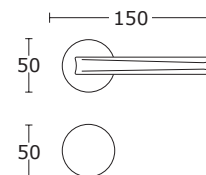

Nikiel Satyna - S05
15-114