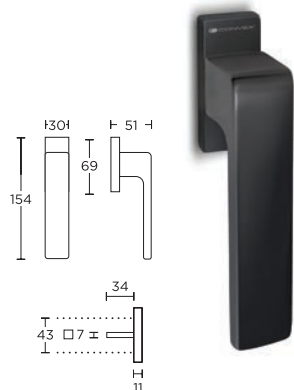

**MODEL
1555 CW**

Klamka okienna

- Nikiel Satyna **S05**
- Chrom Satyna **S24**
- Czarny Matowy **S19**

KOLOR	NETTO	BRUTTO
Chrom Satyna	144,99 zł	178,34 zł
Czarny Matowy	144,99 zł	178,34 zł
Nikiel Satyna	144,99 zł	178,34 zł