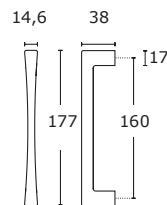

MODEL
1177P

New

KOLOR	NETTO	BRUTTO
Nikiel Satyna	49,00 zł	60,27 zł
Czarny Matowy	49,00 zł	60,27 zł
Chrom	54,00 zł	66,42 zł

MODEL
1173P

New

KOLOR	NETTO	BRUTTO
Nikiel Satyna	49,00 zł	60,27 zł
Biały Matowy	49,00 zł	60,27 zł
Czarny Matowy	49,00 zł	60,27 zł
Chrom	54,00 zł	66,42 zł
Mosiądz Antyczny	54,00 zł	66,42 zł

MODEL
1013-35

New

KOLOR	NETTO	BRUTTO
Nikiel Satyna	48,00 zł	59,04 zł
Chrom Satyna	48,00 zł	59,04 zł
Chrom	53,00 zł	65,19 zł
Mosiądz Antyczny	53,00 zł	65,19 zł