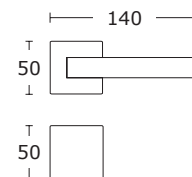

Chrom Satyna - S24
15-006