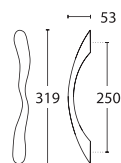

MODEL 473

Mosiądz Matowy
Nikiel Satyna
Mosiądz Antyczny

DŁUGOŚĆ (L)	ROZSTAW (D)	NETTO	BRUTTO
Nikiel Satyna jednostronny - cena za sztukę			
319	250	152,60 zł	187,70 zł
Mosiądz Matowy jednostronny - cena za sztukę			
319	250	149,20 zł	183,52 zł
Mosiądz Antyczny jednostronny - cena za sztukę			
319	250	168,10 zł	206,76 zł
Nikiel Satyna dwustronny - cena za komplet			
319	250	305,20 zł	375,40 zł
Mosiądz Matowy dwustronny - cena za komplet			
319	250	298,40 zł	367,03 zł
Mosiądz Antyczny dwustronny - cena za komplet			
319	250	336,20 zł	413,53 zł