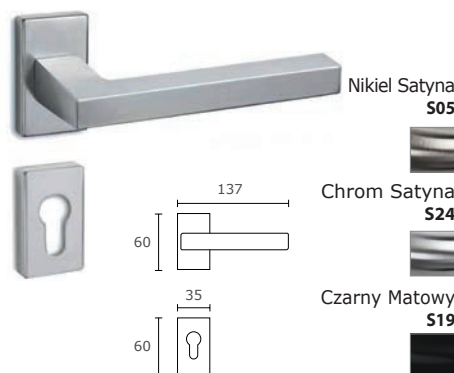

CENA NETTO / CENA BRUTTO

**MODEL
865 Q11**

Klamka do drzwi profilowych

- Nikiel Satyna **S05**
- Chrom Satyna **S24**
- Czarny Matowy **S19**

KOLOR	NETTO	BRUTTO
Chrom Satyna	109,99 zł	135,29 zł
Czarny Matowy	109,99 zł	135,29 zł
Nikiel Satyna	109,99 zł	135,29 zł