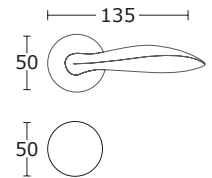

BDR 179,00 zł 220,17 zł

15-190 **WK 49,00 zł** 60,27 zł

15-192 **WB 49,00 zł** 60,27 zł

15-095 **WC 89,00 zł** 109,47 zł

CENA NETTO / CENA BRUTTO

Mosiądz Antyczny - S73
15-091

BDR 147,00 zł 180,81 zł

15-190 **WK 49,00 zł** 60,27 zł