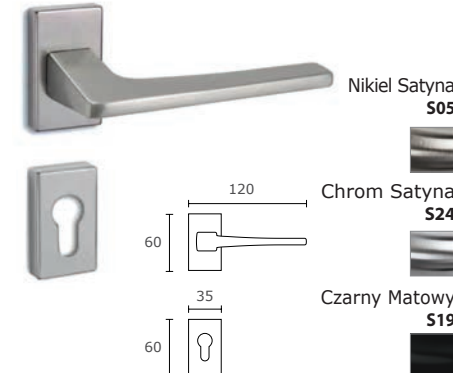

**MODEL
1495 Q11**

Klamka do drzwi profilowych

- Nikiel Satyna **S05**
- Chrom Satyna **S24**
- Czarny Matowy **S19**

KOLOR	NETTO	BRUTTO
Chrom Satyna	104,99 zł	129,14 zł
Nikiel Satyna	104,99 zł	129,14 zł
Czarny Matowy	104,99 zł	129,14 zł