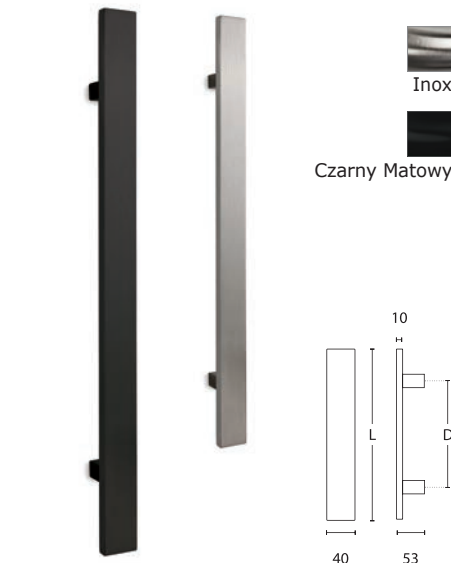

**MODEL
1147**

**INOX
304**

**MODEL
1141**

**INOX
304**

**MODEL
919**

SOLID

**INOX
304**

CENA NETTO / CENA BRUTTO

DŁUGOŚĆ (L)	ROZSTAW (D)	NETTO	BRUTTO
Inox jednostronny - cena za sztukę			
400	230	389,00 zł	478,47 zł
500	350	415,40 zł	510,94 zł
600	400	441,80 zł	543,41 zł
800	600	498,60 zł	613,28 zł
1000	800	553,10 zł	680,31 zł
Czarny Matowy jednostronny - cena za sztukę			
400	230	389,00 zł	478,47 zł
500	350	415,40 zł	510,94 zł
600	400	441,80 zł	543,41 zł
800	600	498,60 zł	613,28 zł
1000	800	553,10 zł	680,31 zł
Inox dwustronny - cena za komplet			
400	230	778,00 zł	956,94 zł
500	350	830,80 zł	1021,88 zł
600	400	883,60 zł	1086,83 zł
800	600	997,20 zł	1226,56 zł
1000	800	1106,20 zł	1360,63 zł
Czarny Matowy dwustronny - cena za komplet			
400	230	778,00 zł	956,94 zł
500	350	830,80 zł	1021,88 zł
600	400	883,60 zł	1086,83 zł
800	600	997,20 zł	1226,56 zł
1000	800	1106,20 zł	1360,63 zł

DŁUGOŚĆ (L)	ROZSTAW (D)	NETTO	BRUTTO
Inox jednostronny - cena za sztukę			
400	230	290,30 zł	357,07 zł
500	350	336,80 zł	414,26 zł
600	400	376,40 zł	462,97 zł
800	600	454,40 zł	558,91 zł
1000	800	504,90 zł	621,03 zł
Czarny Matowy jednostronny - cena za sztukę			
400	230	290,30 zł	357,07 zł
500	350	336,80 zł	414,26 zł
600	400	376,40 zł	462,97 zł
800	600	454,40 zł	558,91 zł
1000	800	504,90 zł	621,03 zł
Inox dwustronny - cena za komplet			
400	230	580,60 zł	714,14 zł
500	350	673,60 zł	828,53 zł
600	400	752,80 zł	925,94 zł
800	600	908,80 zł	1117,82 zł
1000	800	1009,80 zł	1242,05 zł
Czarny Matowy dwustronny - cena za komplet			
400	230	580,60 zł	714,14 zł
500	350	673,60 zł	828,53 zł
600	400	752,80 zł	925,94 zł
800	600	908,80 zł	1117,82 zł
1000	800	1009,80 zł	1242,05 zł

DŁUGOŚĆ (L)	ROZSTAW (D)	NETTO	BRUTTO
Inox jednostronny - cena za sztukę			
400	230	492,30 zł	605,53 zł
500	350	536,50 zł	659,90 zł
600	400	561,70 zł	690,89 zł
800	600	599,60 zł	737,51 zł
1000	800	833,10 zł	1024,71 zł
1200	1000	877,30 zł	1079,08 zł
1400	1200	1003,50 zł	1234,31 zł
1600	1400	1129,70 zł	1389,53 zł
1800	1600	1274,90 zł	1568,13 zł
2000	1800	1344,30 zł	1653,49 zł
Czarny Matowy jednostronny - cena za sztukę			
400	230	541,60 zł	666,17 zł
500	350	590,40 zł	726,19 zł
600	400	617,90 zł	760,02 zł
800	600	659,80 zł	811,55 zł
1000	800	916,30 zł	1127,05 zł
1200	1000	965,00 zł	1186,95 zł
1400	1200	1103,90 zł	1357,80 zł
1600	1400	1242,70 zł	1528,52 zł
1800	1600	1401,10 zł	1723,35 zł
2000	1800	1476,80 zł	1816,46 zł

Cenę za komplet należy podwoić