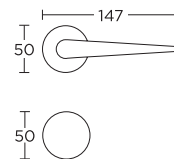

Nikiel Satyna - S05
25-255