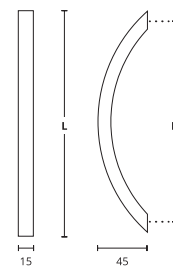

931

INOX
304

927

INOX
304

883

BRASS

DŁUGOŚĆ (L)	ROZSTAW (D)	NETTO	BRUTTO
Inox dwustronny - cena za komplet			
400	380	441,80 zł	543,41 zł
600	580	504,90 zł	621,03 zł
800	782	599,60 zł	737,51 zł

Pochwyt nie występuje pojedynczo

DŁUGOŚĆ (L)	ROZSTAW (D)	NETTO	BRUTTO
Inox dwustronny - cena za komplet			
600	568	391,30 zł	481,30 zł
800	768	454,40 zł	558,91 zł
Chrom dwustronny - cena za komplet			
600	568	430,30 zł	529,27 zł
800	768	499,70 zł	614,63 zł

Pochwyt nie występuje pojedynczo

DŁUGOŚĆ (L)	ROZSTAW (D)	NETTO	BRUTTO
Nikiel satyna jednostronny - cena za sztukę			
300	250	263,90 zł	324,60 zł
555	500	451,50 zł	555,35 zł
Nikiel satyna dwustronny - cena za komplet			
300	250	527,90 zł	649,32 zł
555	500	903,10 zł	1110,81 zł

CENA NETTO / CENA BRUTTO