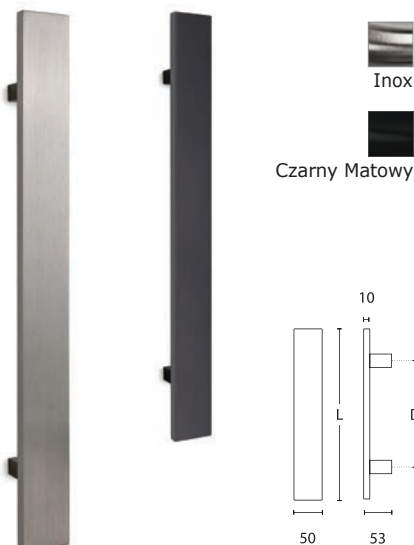

**MODEL
1147**

**INOX
304**

**MODEL
1141**

**INOX
304**

**MODEL
919**

SOLID

**INOX
304**

CENA NETTO / CENA BRUTTO

DŁUGOŚĆ (L)	ROZSTAW (D)	NETTO	BRUTTO
Inox jednostronny - cena za sztukę			
400	230	389,00 zł	478,47 zł
500	350	415,40 zł	510,94 zł
600	400	441,80 zł	543,41 zł
800	600	498,60 zł	613,28 zł
1000	800	553,10 zł	680,31 zł
Czarny Matowy jednostronny - cena za sztukę			
400	230	389,00 zł	478,47 zł
500	350	415,40 zł	510,94 zł
600	400	441,80 zł	543,41 zł
800	600	498,60 zł	613,28 zł
1000	800	553,10 zł	680,31 zł
Inox dwustronny - cena za komplet			
400	230	778,00 zł	956,94 zł
500	350	830,80 zł	1021,88 zł
600	400	883,60 zł	1086,83 zł
800	600	997,20 zł	1226,56 zł
1000	800	1106,20 zł	1360,63 zł
Czarny Matowy dwustronny - cena za komplet			
400	230	778,00 zł	956,94 zł
500	350	830,80 zł	1021,88 zł
600	400	883,60 zł	1086,83 zł
800	600	997,20 zł	1226,56 zł
1000	800	1106,20 zł	1360,63 zł

DŁUGOŚĆ (L)	ROZSTAW (D)	NETTO	BRUTTO
Inox jednostronny - cena za sztukę			
400	230	290,30 zł	357,07 zł
500	350	336,80 zł	414,26 zł
600	400	376,40 zł	462,97 zł
800	600	454,40 zł	558,91 zł
1000	800	504,90 zł	621,03 zł
Czarny Matowy jednostronny - cena za sztukę			
400	230	290,30 zł	357,07 zł
500	350	336,80 zł	414,26 zł
600	400	376,40 zł	462,97 zł
800	600	454,40 zł	558,91 zł
1000	800	504,90 zł	621,03 zł
Inox dwustronny - cena za komplet			
400	230	580,60 zł	714,14 zł
500	350	673,60 zł	828,53 zł
600	400	752,80 zł	925,94 zł
800	600	908,80 zł	1117,82 zł
1000	800	1009,80 zł	1242,05 zł
Czarny Matowy dwustronny - cena za komplet			
400	230	580,60 zł	714,14 zł
500	350	673,60 zł	828,53 zł
600	400	752,80 zł	925,94 zł
800	600	908,80 zł	1117,82 zł
1000	800	1009,80 zł	1242,05 zł

DŁUGOŚĆ (L)	ROZSTAW (D)	NETTO	BRUTTO
Inox jednostronny - cena za sztukę			
400	230	492,30 zł	605,53 zł
500	350	536,50 zł	659,90 zł
600	400	561,70 zł	690,89 zł
800	600	599,60 zł	737,51 zł
1000	800	833,10 zł	1024,71 zł
1200	1000	877,30 zł	1079,08 zł
1400	1200	1003,50 zł	1234,31 zł
1600	1400	1129,70 zł	1389,53 zł
1800	1600	1274,90 zł	1568,13 zł
2000	1800	1344,30 zł	1653,49 zł
Czarny Matowy jednostronny - cena za sztukę			
400	230	541,60 zł	666,17 zł
500	350	590,40 zł	726,19 zł
600	400	617,90 zł	760,02 zł
800	600	659,80 zł	811,55 zł
1000	800	916,30 zł	1127,05 zł
1200	1000	965,00 zł	1186,95 zł
1400	1200	1103,90 zł	1357,80 zł
1600	1400	1242,70 zł	1528,52 zł
1800	1600	1401,10 zł	1723,35 zł
2000	1800	1476,80 zł	1816,46 zł

Cenę za komplet należy podwoić