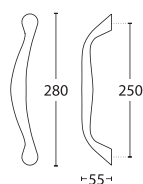

MODEL 627

Nikiel Satyna
Mosiądz Matowy
Mosiądz Antyczny

DŁUGOŚĆ (L)	ROZSTAW (D)	NETTO	BRUTTO
Nikiel Satyna jednostronny - cena za sztukę			
280	250	152,60 zł	187,70 zł
Mosiądz Matowy jednostronny - cena za sztukę			
280	250	152,60 zł	187,70 zł
Mosiądz Antyczny jednostronny - cena za sztukę			
280	250	168,10 zł	206,76 zł
Nikiel Satyna dwustronny - cena za komplet			
280	250	305,20 zł	375,40 zł
Mosiądz Matowy dwustronny - cena za komplet			
280	250	305,20 zł	375,40 zł
Mosiądz Antyczny dwustronny - cena za komplet			
280	250	336,20 zł	413,53 zł