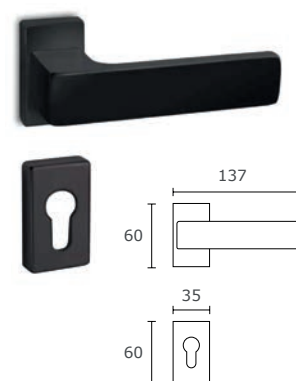

**MODEL
1555 Q11**

Klamka do drzwi profilowych

- Nikiel Satyna **S05**
- Chrom Satyna **S24**
- Czarny Matowy **S19**

KOLOR	NETTO	BRUTTO
Chrom Satyna	174,00 zł	214,02 zł
Czarny Matowy	174,00 zł	214,02 zł
Nikiel Satyna	174,00 zł	214,02 zł