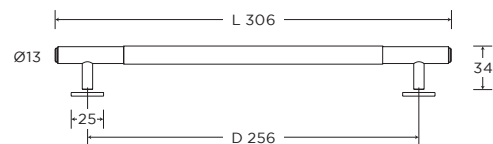

20 mm	25-180	Nikiel Satyna - S05	35,00 zł	43,05 zł
	25-181	Mosiądz Matowy - S26		
	25-179	Brąz Matowy - S77	38,44 zł	47,28 zł
25 mm	25-184	Nikiel Satyna - S05	41,31 zł	50,81 zł
	25-183	Mosiądz Matowy - S26		
	25-182	Brąz Matowy - S77	45,33 zł	55,75 zł