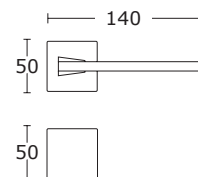

Chrom - S04
15-014

BDR 179,99 zł 221,39 zł

15-180 **WK 49,00 zł** 60,27 zł

15-182 **WB 49,00 zł** 60,27 zł

15-032 **WC 89,00 zł** 109,47 zł

Chrom Satyna - S24
15-012

Nikiel Satyna - S05
15-013

BDR 169,99 zł 209,09 zł