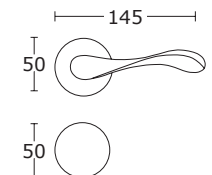

BDR 179,00 zł 220,17 zł

15-190 **WK 49,00 zł** 60,27 zł

15-192 **WB 49,00 zł** 60,27 zł

15-095 **WC 89,00 zł** 109,47 zł

CENA NETTO / CENA BRUTTO

BDR 147,00 zł 180,81 zł

15-190 **WK 49,00 zł** 60,27 zł

15-192 **WB 49,00 zł** 60,27 zł

15-095 **WC 89,00 zł** 109,47 zł