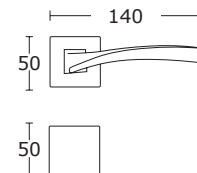

Czarny Matowy - S19
25-421

BDR 169,99 zł 209,09 zł

25-436 **WK 46,00 zł** 56,58 zł

25-430 **WB 46,00 zł** 56,58 zł

25-424 **WC 85,00 zł** 104,55 zł