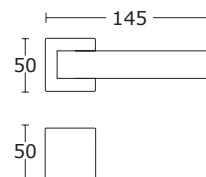

Nikiel Satyna - S05
15-398