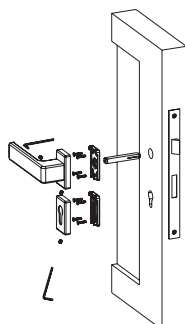

ASSEMBLY / MONTAŻ

MONTAŻ KLAMKI
NA ROZECIE KWADRATOWEJ

DOOR HANDLE
WITH 2145 ROSETTE ASSEMBLY

MONTAŻ KLAMKI
MODEL 2055

DOOR HANDLE
WITH 2055 ASSEMBLY PLATE

MONTAŻ POCHWYTU JEDNOSTRONNEGO
NA DREWNOWKRĘT

SINGLE PULL HANDLE ASSEMBLY
WITHOUT HOLES

MONTAŻ POCHWYTU DWUSTRONNEGO
DO DRZWI SZKLANYCH

PAIR PULL HANDLES ASSEMBLY
IN GLASS

MONTAŻ POCHWYTU JEDNOSTRONNEGO
NA PRZESTRZAŁ

PULL HANDLES ASSEMBLY
THROUGH HOLES

MONTAŻ KLAMKI OKIENNEJ
I BALKONOWEJ

WINDOW HANDLE ASSEMBLY