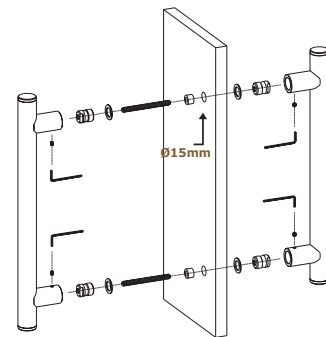

ASSEMBLY / MONTAŻ

MONTAŻ KLAMKI
NA ROZECIE KWADRATOWEJ

DOOR HANDLE
WITH 2145 ROSETTE ASSEMBLY

MONTAŻ KLAMKI
MODEL 2055

DOOR HANDLE
WITH 2055 ASSEMBLY PLATE

MONTAŻ POCHWYTU JEDNOSTRONNEGO
NA DREWNOWKRĘT

SINGLE PULL HANDLE ASSEMBLY
WITHOUT HOLES