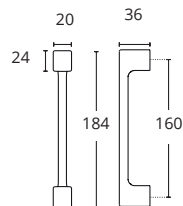

Nikiel Satyna

KOLOR	NETTO	BRUTTO
Nikiel Satyna	90,99 zł	111,92 zł
Mosiądz Satyna	90,99 zł	111,92 zł
Mosiądz Antyczny	99,99 zł	122,99 zł

Podane ceny za sztukę.

MODEL
1177P

New

KOLOR	NETTO	BRUTTO
Nikiel Satyna	49,00 zł	60,27 zł
Czarny Matowy	49,00 zł	60,27 zł
Chrom	54,00 zł	66,42 zł