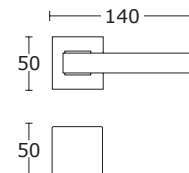

MODEL
895

MADE
IN
GREECE

www.convexdesign.pl

CENA NETTO / CENA BRUTTO

CONVEX®
HANDLES KNOBS DESIGN & PRODUCTION

BDR 160,00 zł 196,80 zł

15-164 **WK 46,00 zł** 56,58 zł

15-165 **WB 46,00 zł** 56,58 zł

15-026 **WC 85,00 zł** 104,55 zł

MODEL
735

BDR 184,00 zł 226,32 zł

15-164 **WK 46,00 zł** 56,58 zł

15-165 **WB 46,00 zł** 56,58 zł

15-026 **WC 85,00 zł** 104,55 zł