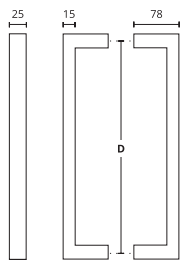

931

INOX
304