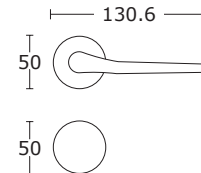

Chrom Satyna - S24
15-338

BDR 134,99 zł 166,04 zł

15-166 **WK 46,00 zł** 56,58 zł

15-167 **WB 46,00 zł** 56,58 zł

15-055 **WC 85,00 zł** 104,55 zł