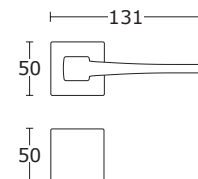

BDR 129,99 zł 159,89 zł

15-160 **WK 46,00 zł** 56,58 zł

15-161 **WB 46,00 zł** 56,58 zł

15-029 **WC 85,00 zł** 104,55 zł

Nikiel Satyna - S05
15-342

Czarny Matowy - S19
25-189

BDR 139,99 zł 172,19 zł

15-164 **WK 46,00 zł** 56,58 zł