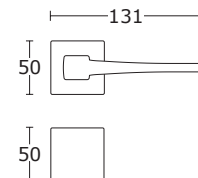

Czarny Matowy - S19
25-410