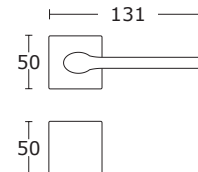

Nikiel Satyna - S05
25-417