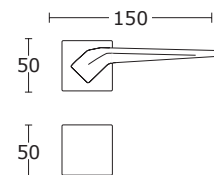

15-416 **WC 89,00 zł** 109,47 zł

na płaskiej rozecie
o grubości 6 mm

Czarny Matowy - S19
25-395

25-436 **WK 46,00 zł** 56,58 zł

25-430 **WB 46,00 zł** 56,58 zł

25-424 **WC 85,00 zł** 104,55 zł

Chrom - S04
25-394