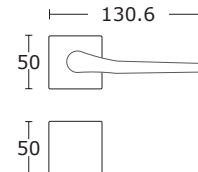

na płaskiej rozecie
o grubości 6 mm

Chrom - S04
25-407

BDR 149,99 zł 184,49 zł

25-435 **WK 49,00 zł** 60,27 zł

25-429 **WB 49,00 zł** 60,27 zł

25-383 **WC 89,00 zł** 109,47 zł

Mosiądz Satyna - S02
25-405

Złoty - S20
25-409