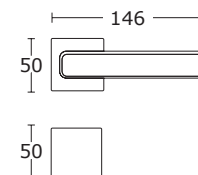

BDR 295,00 zł 362,85 zł

15-180 **WK 49,00 zł** 60,27 zł

15-182 **WB 49,00 zł** 60,27 zł

15-032 **WC 89,00 zł** 109,47 zł

Nikiel Satyna - S05
15-019

Chrom Satyna - S24
15-018

Czarny Matowy - S19
15-254

BDR 295,00 zł 362,85 zł