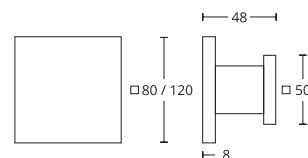

MODEL 1067

INOX 304

SOLID

Inox

Czarny Matowy

JM	RO-DZAJ	KOLOR	NETTO	BRUTTO
szt.	Ø 80	S05/M01	202,00 zł	248,46 zł
		Czarny Mat	222,00 zł	273,06 zł
kpl.	Ø 120	S05/M01	257,60 zł	316,85 zł
		Czarny Mat	284,00 zł	349,32 zł
kpl.	Ø 80	S05/M01	403,90 zł	496,80 zł
		Czarny Mat	444,10 zł	546,24 zł
kpl.	Ø 120	S05/M01	515,20 zł	633,70 zł
		Czarny Mat	568,00 zł	698,64 zł