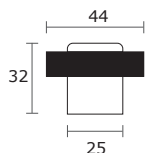

Wymiary (mm)

MODEL 1159

Jasny INOX **C56**

Jasny Złoty **C58**

KOLOR	NETTO	BRUTTO
Jasny INOX	36,00 zł	44,28 zł
Jasny Złoty	36,00 zł	44,28 zł

MODEL 1021

Nikiel Satyna **S05**

Mosiądz Satyna **S02**