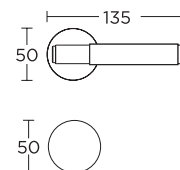

15-055 **WC 85,00 zł** 104,55 zł

Nikiel Satyna - S05
25-140

BDR 343,00 zł 421,89 zł

15-168 **WK 46,00 zł** 56,58 zł

15-169 **WB 46,00 zł** 56,58 zł

15-052 **WC 85,00 zł** 104,55 zł

Mosiądz Matowy - S26
25-141