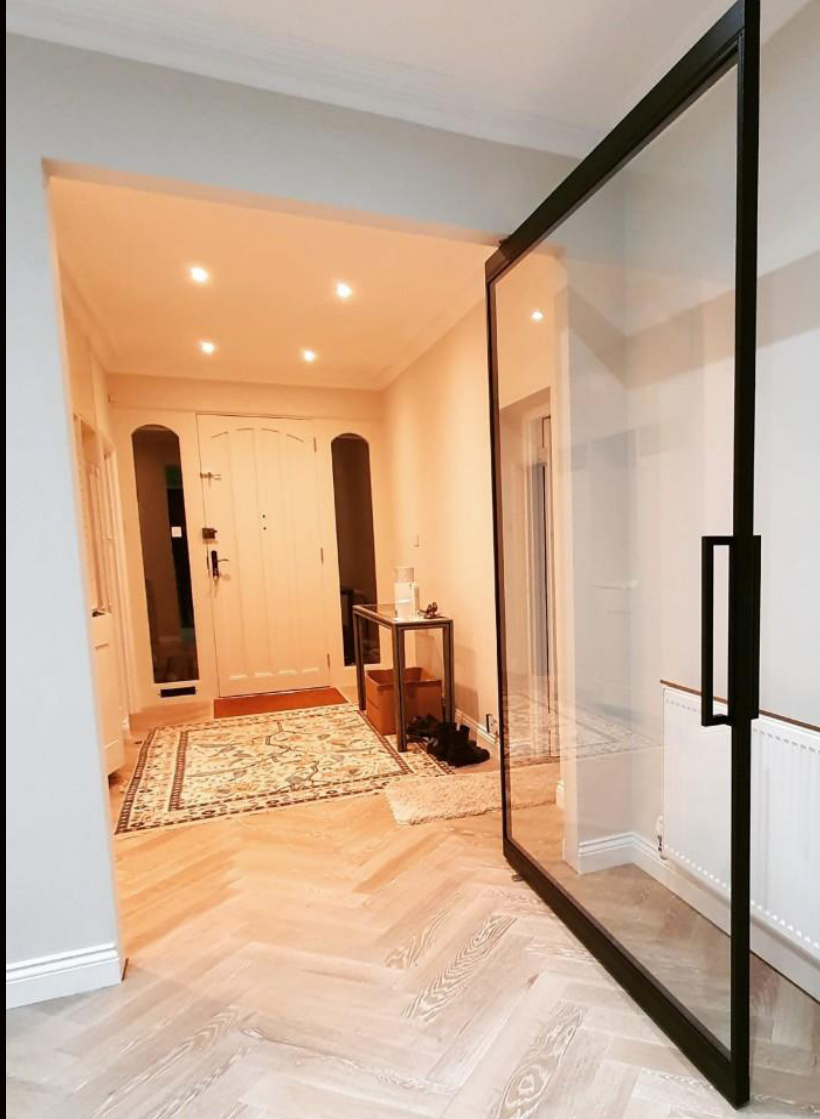

DRZWI OBROTOWE PIVOT

Rozmiar minimalny: 500x900

Rozmiar maksymalny: 1200x2600

Materiał: Aluminium - Aluloft slim profile

Zaprojektowane, aby pasowały do różnych stylów architektonicznych, nasze drzwi obrotowe zrobią niezatarte wrażenie w każdym domu. ART – gama pięknych drzwi obrotowych, które można dostosować do Twoich potrzeb. Wszystkie nasze produkty są zrobione tylko z najlepszych materiałów, aby podkreślić ich szlachetny i długowieczny charakter.

Szkoło: Hartowane 4 lub 6 mm
Kolor: Czarny

Szpros naklejany - 20mm
Szpros konstrukcyjny - 33mm

Wyposażenie standardowe:
- Pochwyty BASE