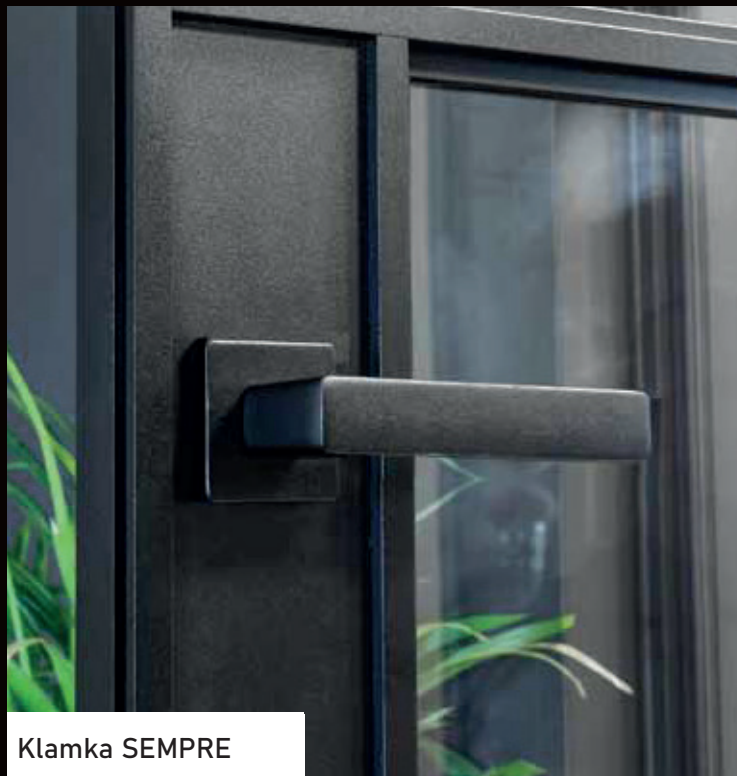

Oferta klamek

ALU-LOFT
by DW DOMEL

Klamka RULLO ORO

Klamka RULLO NERO

Klamka SEMPRE

Klamka BASE

Szpros naklejany

Zawias