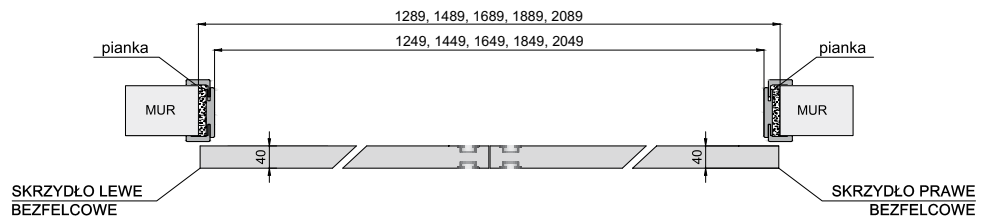

MASKOWNICA (KARNISZ)