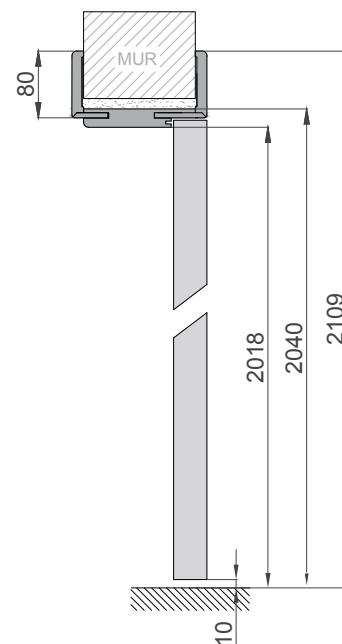

OŚCIEŻNICE

OŚCIEŻNICE REGULOWANE BEZPRZYLGOWE

V-RETTO

Zakresy łążeń ościeżnic regulowanych bezprzylgowych V-Retto: FF , 3D , CPL , V-P

Ościeżnice jednoelementowe: 80-100 do 300-340

Ościeżnice dwuelementowe: 340-380 do 420-460

- Ceny dotyczą ościeżnic w szerokościach „60” – „100”.
- Szerokość opaski ościeżnicy – 80 mm.

CENA OŚCIEŻNIC BEZPRZYLGOWYCH V-RETTO

ZAKRESY REGULACJI	OŚCIEŻNICE REGULOWANE BEZPRZYLGOWE V-RETTO FF , 3D		OŚCIEŻNICE REGULOWANE BEZPRZYLGOWE V-RETTO CPL		OŚCIEŻNICE REGULOWANE BEZPRZYLGOWE V-RETTO V-P	
	Cena netto	Cena brutto	Cena netto	Cena brutto	Cena netto	Cena brutto
80-100	498,00 zł	612,54 zł	532,00 zł	654,36 zł	542,00 zł	666,66 zł
100-140	520,00 zł	639,60 zł	556,00 zł	683,88 zł	575,00 zł	707,25 zł
140-180	542,00 zł	666,66 zł	580,00 zł	713,40 zł	600,00 zł	738,00 zł
180-220	566,00 zł	696,18 zł	610,00 zł	750,30 zł	630,00 zł	774,90 zł
220-260	590,00 zł	725,70 zł	640,00 zł	787,20 zł	658,00 zł	809,34 zł
260-300	615,00 zł	756,45 zł	664,00 zł	816,72 zł	686,00 zł	843,78 zł
300-340	648,00 zł	797,04 zł	706,00 zł	868,38 zł	732,00 zł	900,36 zł
340-380	668,00 zł	821,64 zł	726,00 zł	892,98 zł	748,00 zł	920,04 zł
380-420	692,00 zł	851,16 zł	756,00 zł	929,88 zł	778,00 zł	956,94 zł
420-460	716,00 zł	880,68 zł	784,00 zł	964,32 zł	806,00 zł	991,38 zł

Ościeżnice powyżej zakresu 460 mm dostępne na indywidualne zapytanie.