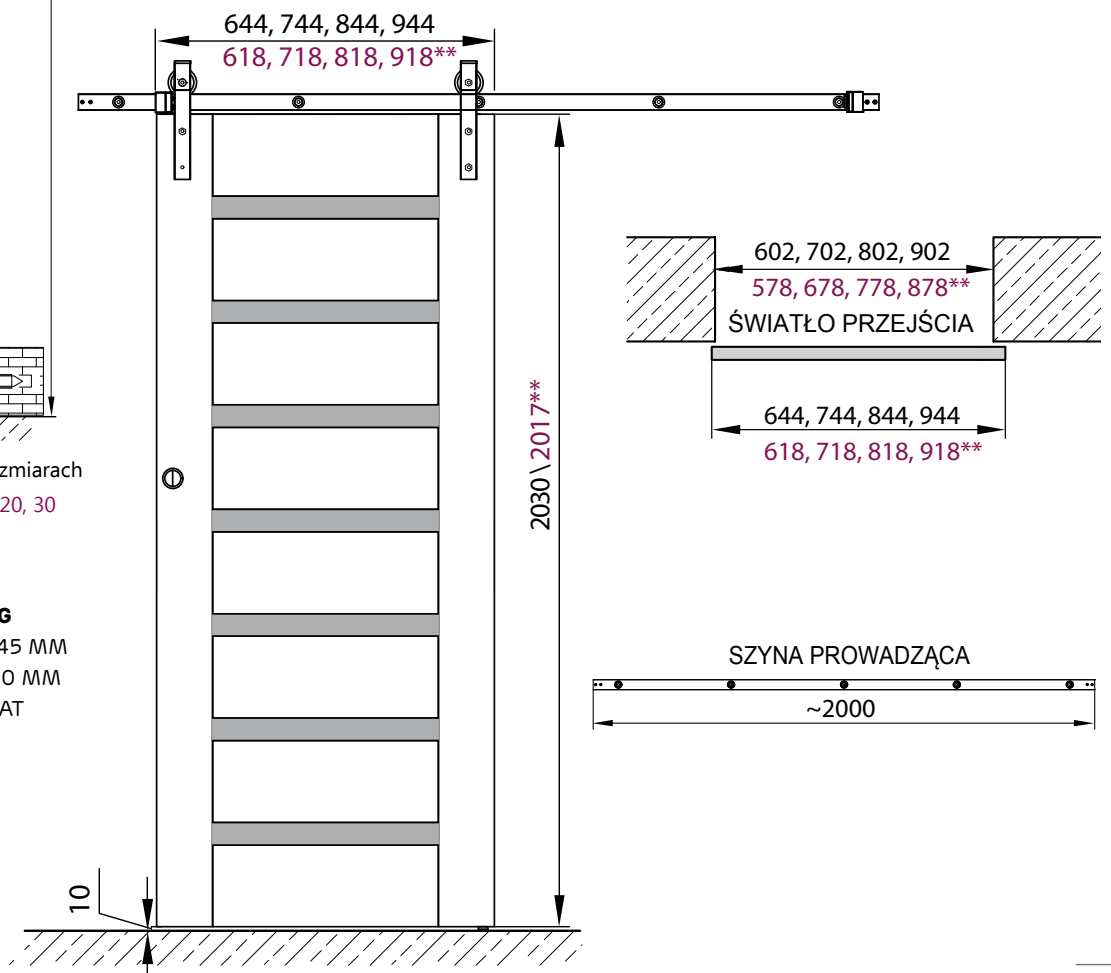

LOFT LINE

LOFT LINE XL

system podwójny

* rolka dostępna w dwóch rozmiarach

** dotyczy skrzydeł LOFT 10, 20, 30

MAKS. CIĘŻAR DRZWI 100 KG

MAKS. SZEROKOŚĆ DRZWI 945 MM

DŁUGOŚĆ PROWADNICZY 2000 MM