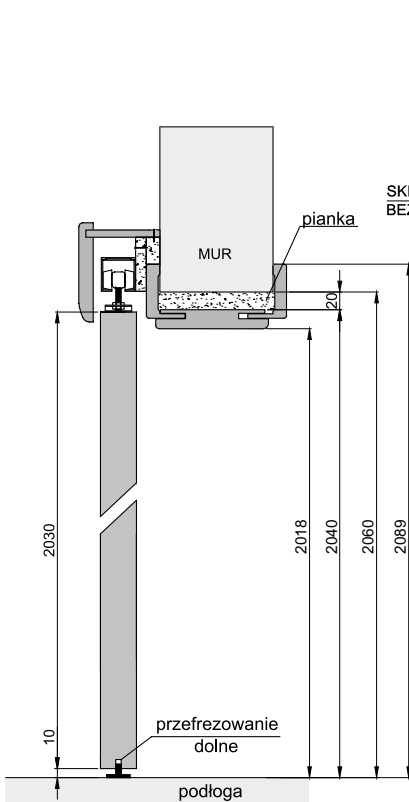

MASKOWNICA (KARNISZ)