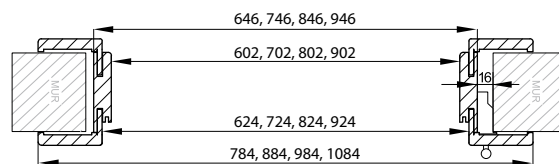

CENA OŚCIEŻNIC PRZYLGOWYCH V-RETTO

ZAKRESY REGULACJI	OŚCIEŻNICE REGULOWANE PRZYLGOWE V-RETTO FF 3D		OŚCIEŻNICE REGULOWANE PRZYLGOWE V-RETTO CPL		OŚCIEŻNICE REGULOWANE PRZYLGOWE V-RETTO V-P	
	Cena netto	Cena brutto	Cena netto	Cena brutto	Cena netto	Cena brutto
80-100	286,00 zł	351,78 zł	332,00 zł	408,36 zł	340,00 zł	418,20 zł
100-140	314,00 zł	386,22 zł	363,00 zł	446,49 zł	376,00 zł	462,48 zł
140-180	336,00 zł	413,28 zł	392,00 zł	482,16 zł	405,00 zł	498,15 zł
180-220	360,00 zł	442,80 zł	420,00 zł	516,60 zł	435,00 zł	535,05 zł
220-260	385,00 zł	473,55 zł	446,00 zł	548,58 zł	460,00 zł	565,80 zł
260-300	410,00 zł	504,30 zł	488,00 zł	600,24 zł	510,00 zł	627,30 zł
300-340	444,00 zł	546,12 zł	508,00 zł	624,84 zł	528,00 zł	649,44 zł
340-380	463,00 zł	569,49 zł	538,00 zł	661,74 zł	552,00 zł	678,96 zł
380-420	488,00 zł	600,24 zł	566,00 zł	696,18 zł	580,00 zł	713,40 zł
420-460	512,00 zł	629,76 zł	590,00 zł	725,70 zł	610,00 zł	750,30 zł