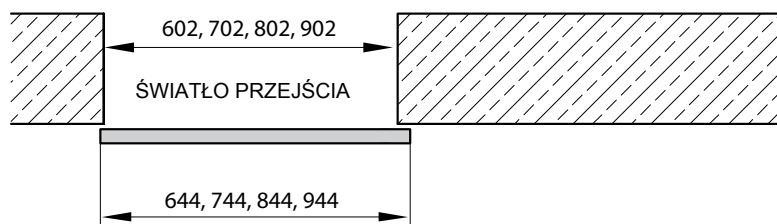

ELEMENTY SYSTEMU LAGUNA