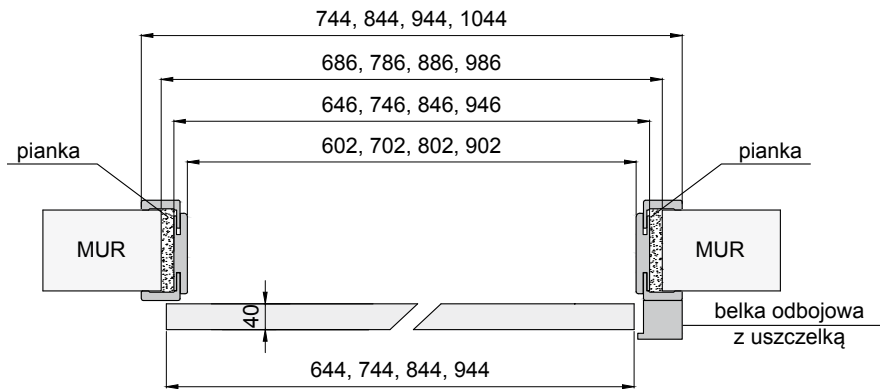

MASKOWNICA (KARNISZ)

Z ZABUDOWĄ – TUNEL