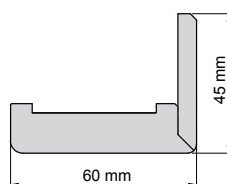

KĄTOWNIKI - OPASKA SZEROKOŚĆ 80 mm

kątownik do ościeżnicy regulowanej 3D FF 80x45 mm lub 80x65 mm	99,00 zł netto 121,77 zł brutto
kątownik do ościeżnicy regulowanej CPL 80x45 mm lub 80x65 mm	109,00 zł netto 134,07 zł brutto
kątownik do ościeżnicy regulowanej V-PLATINIUM 80x45 mm lub 80x65 mm	109,00 zł netto 134,07 zł brutto

Kątownik jest produktem zamawianym wyłącznie jako oddzielna pozycja.

Zakresy łączeń ościeżnic regulowanych:

FF , 3D , CPL , V-P

Ościeżnice jednoelementowe: 80-100 do 300-320.

Ościeżnice dwuelementowe: 320-340 do 400-420.

Kątownik do ościeżnicy regulowanej - szerokość 60 mm