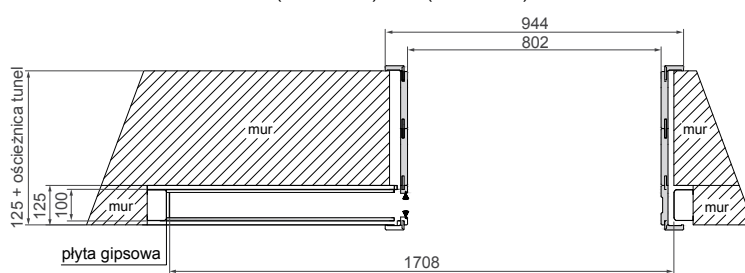

OŚCIEŻNICA ZAKRES (200-220) DO (400-420) – ASYMETRYCZNA