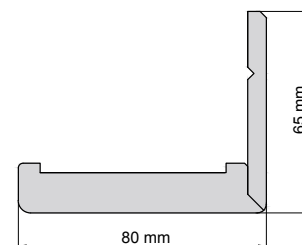

Kątownik poszerzający do ościeżnicy regulowanej - szerokość 80 mm