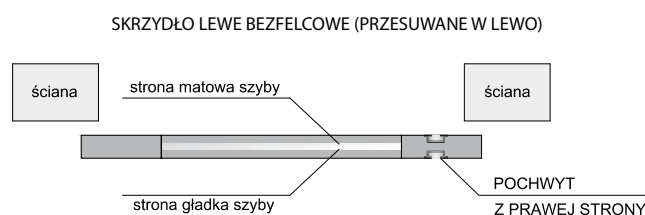

*brak możliwości zamówienia zamka hakowego w przypadku pochwyty owalnego