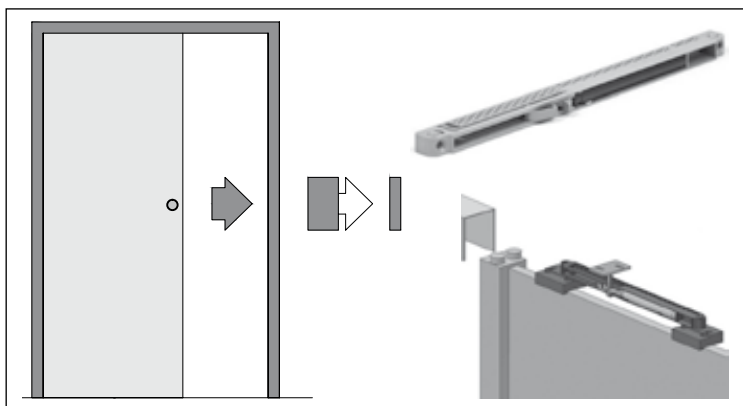

90,00 zł netto, 110,70 zł brutto

SYNCHRONIZACJA SYSTEMU PODWÓJNEGO

Synchronizuje ruch skrzydeł drzwiowych w systemie podwójnym: wprawienie w ruch jednego ze skrzydeł systemu powoduje symetryczny ruch drugiego skrzydła.

Do skrzydeł wewnętrznych, z wyjątkiem skrzydeł szklanych.