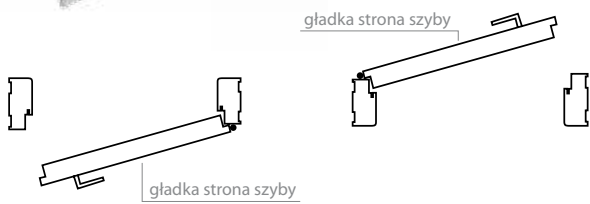

INFORMACJE TECHNICZNE

SKRZYDŁO DRZWIOWE PRAWO