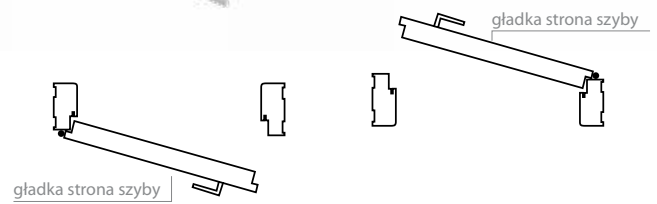

SKRZYDŁO DRZWIOWE LEWE