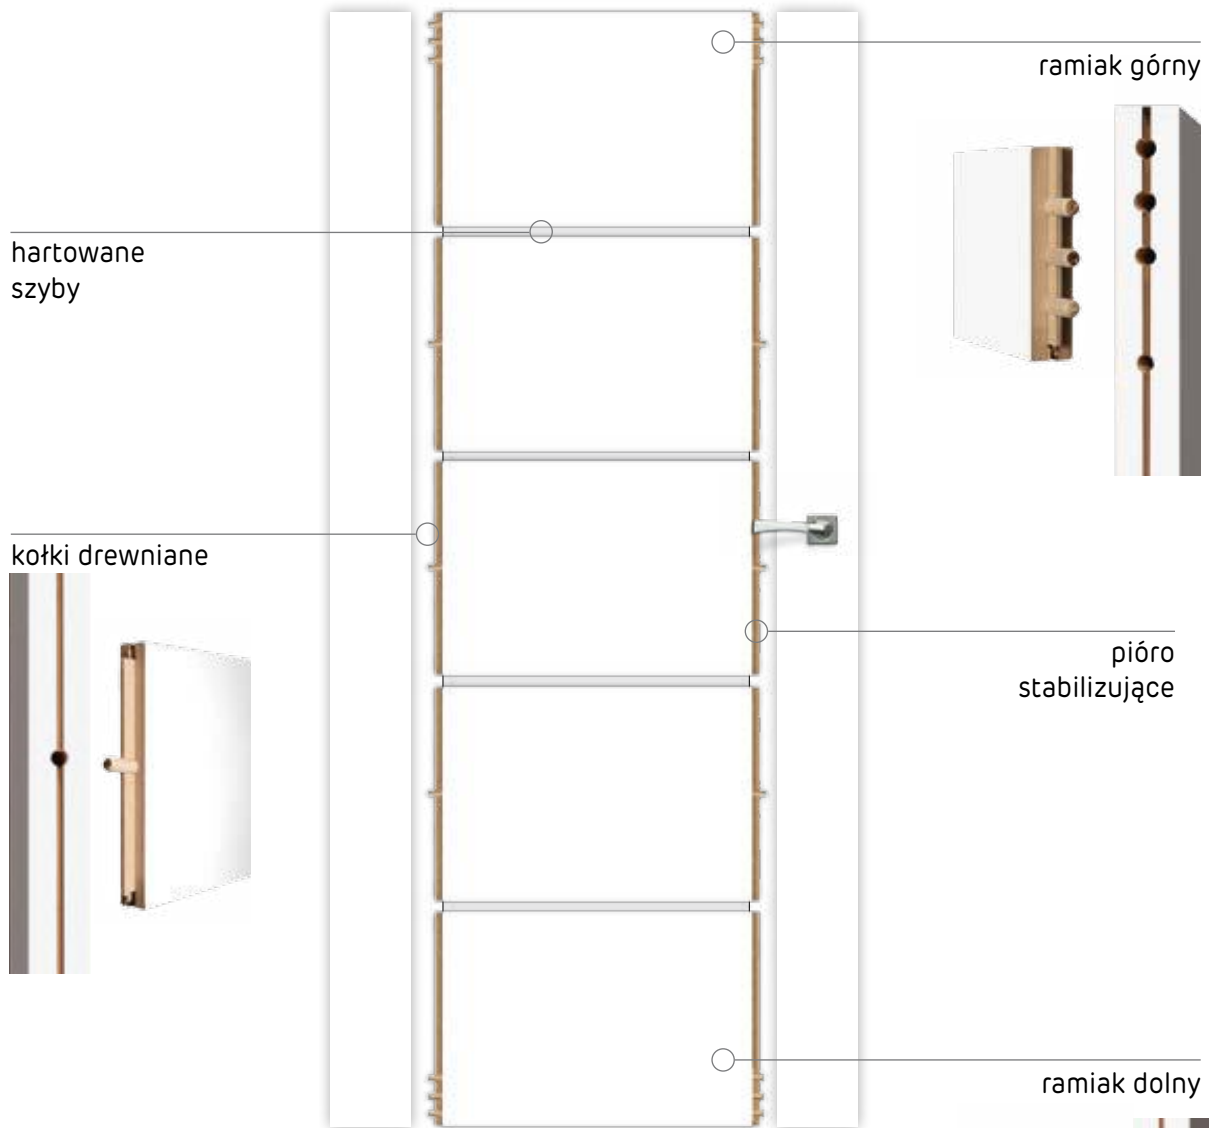

zamek magnetyczny – ciche zamykanie

brak listwy przyszybowej

sztywna, stabilna konstrukcja

MOWE BEZPRZYLGOWE

przekrój wewnętrzny

lita, masywna konstrukcja ramowa

DEKOR NA ARANŻACJI: CZARNY MAT

AV AV 620,00 zł netto / 762,60 zł brutto

KONSTRUKCJA

- SKRZYDŁO RAMOWE BEZPRZYLGOWE
- RAMIAKI Z DREWNA IGLASTEGO – 12 CM SZEROKOŚCI

WYKOŃCZENIE

- SKRZYDŁO OKLEJONE
- AV -FF** FOLIA FINISH, **AV - V-PLATINIUM**

OKUCIA

- DWA ZAWIASY NIEWIDOCZNE 3D
- ZAMEK MAGNETYCZNY NA KLUCZ, WKŁADKĘ PATENTOWĄ LUB Z BLOKADĄ