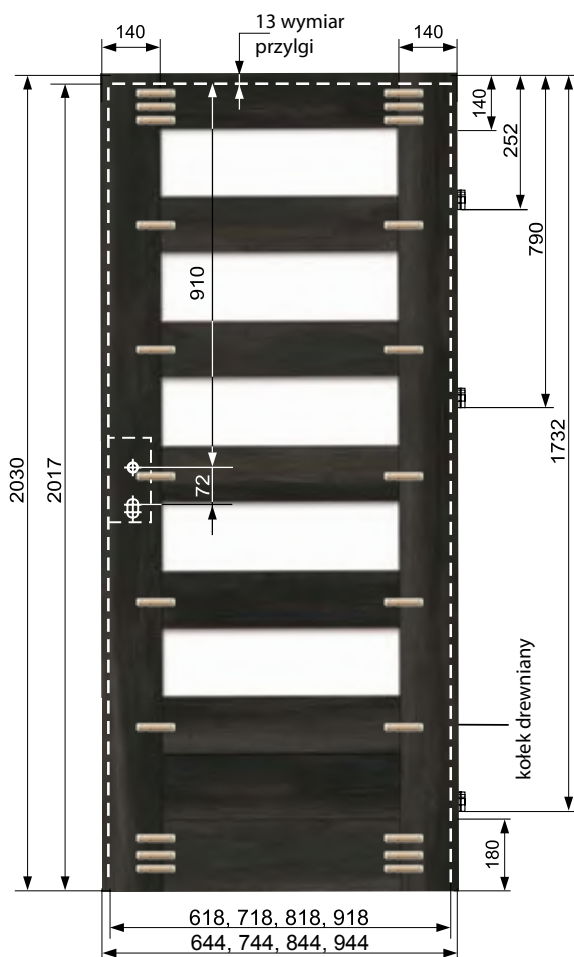

SKRZYDŁA RAMOWE

SKRZYDŁA RAMOWE KOLEKCJA PLATINIUM

- Masywna konstrukcja
- 3 zawiasy czopowe wkręcane
- 3 zawiasy regulowane 2-czopowe – KOLEKCJA PLATINIUM
- Innowacyjny sposób oklejania ram: brak obrzeża.
- Rama z drewna iglastego – KOLEKCJA PLATINIUM
- Szywna, stabilna konstrukcja.
- Duża wytrzymałość na uderzenia mechaniczne.
- Brak listwy przyszybowej.
- Szyba hartowana.
- Gładka strona szyby znajduje się po szerszej stronie skrzydła.
- Możliwość wykonania szyby na odwrót - bez dopłaty.
- Zamek posiada opcję jednego obrotu klucza.
- Możliwość samodzielnego podcięcia skrzydła ramowego do 4 cm bez utraty gwarancji - nie dotyczy skrzydeł przesuwnych oraz dwuskrzydłowych.
- Ze względu na fakt, że folia dekoracyjna, którą oklejone są nasze wyroby odwzorowuje usłojenie drewna, które nie posiada takiego

samego rysunku słoików i takiej samej kolorystyki na całej długości i szerokości drzewa, folia dekoracyjna w kierunku podłużnym i poprzecznym nie posiada identycznych wybarwień i usłożeń.

- Producent zastrzega sobie możliwość wystąpienia różnic w przezierności oraz wybarwieniu szyb wykonanych w technologii sitodruku, w stosunku do szyb zamontowanych w skrzydłach ekspozycyjnych lub we wcześniejszych szarżach produkcyjnych skrzydeł drzwiowych.
- Możliwość wykonania skrzydła bez odwiertu na klucz (zamek oszczędnościowy) – bez dopłaty.

SKRZYDŁO PRZYLGOWE W NORMIE CZESKIEJ

RAMIAK DOLNY