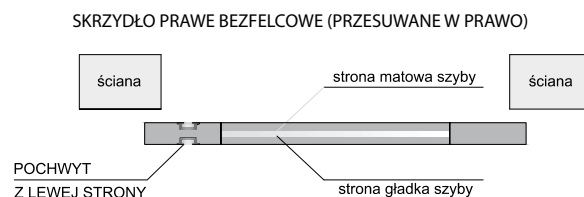

*brak możliwości zamówienia zamka hakowego w przypadku pochwyty owalnego