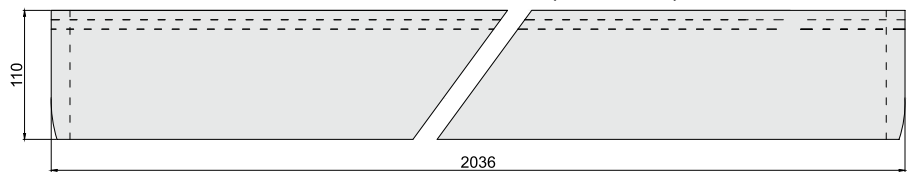

MASKOWNICA (KARNISZ)

Z ZABUDOWĄ – TUNEL