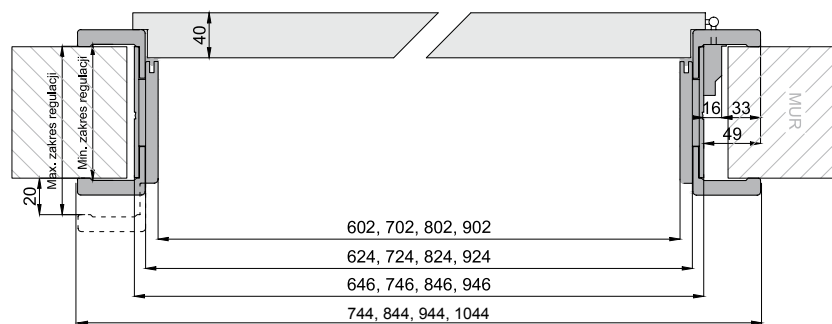

Kątownik do ościeżnicy regulowanej - szerokość 60 mm

Kątownik poszerzający do ościeżnicy regulowanej - szerokość 60 mm

Kątownik do ościeżnicy regulowanej - szerokość 80 mm

Kątownik poszerzający do ościeżnicy regulowanej - szerokość 80 mm