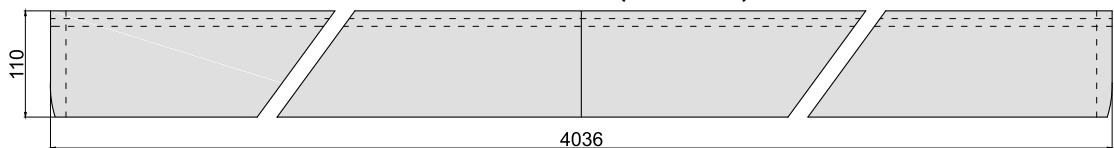

MASKOWNICA (KARNISZ)