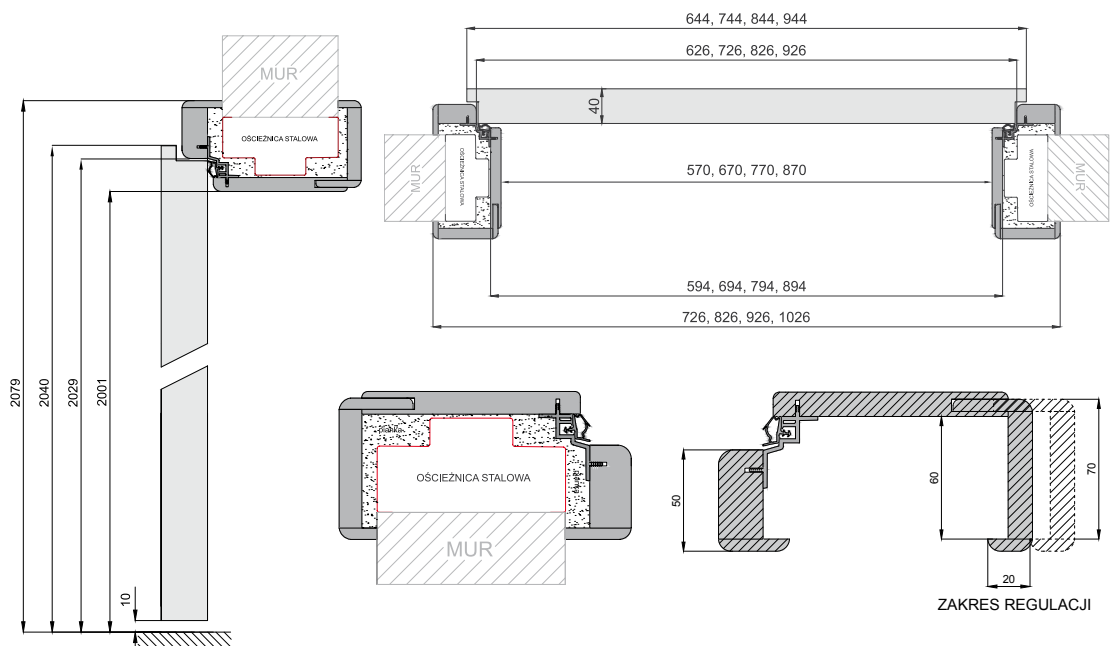

Może wystąpić niewielka różnica kolorystyczna między ościeżnicami a skrzydłami lakierowanymi.