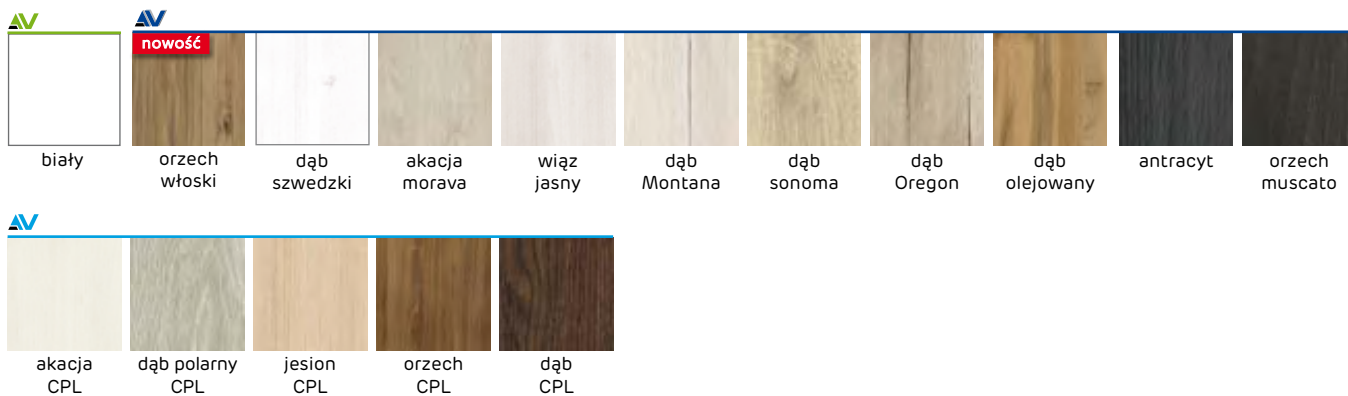

ROCCO 10

ROCCO 20

ROCCO 30

ROCCO 40

ROCCO 50

DEKOR NA ARANŻACJI: DĄB MONTANA

AV AV 440,00 zł netto 541,20 zł brutto

AV 470,00 zł netto 578,10 zł brutto