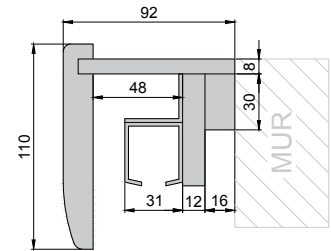

SAMODOMYKACZ – spowalnia ruch skrzydła w końcowej fazie jego zamykania dosuwając je łagodnie do ościeżnicy. Zwiększa bezpieczeństwo użytkowania drzwi i zapobiega uderzeniom skrzydła o ościeżnicę.

Do skrzydeł wewnętrznych, z wyjątkiem skrzydeł szklanych.