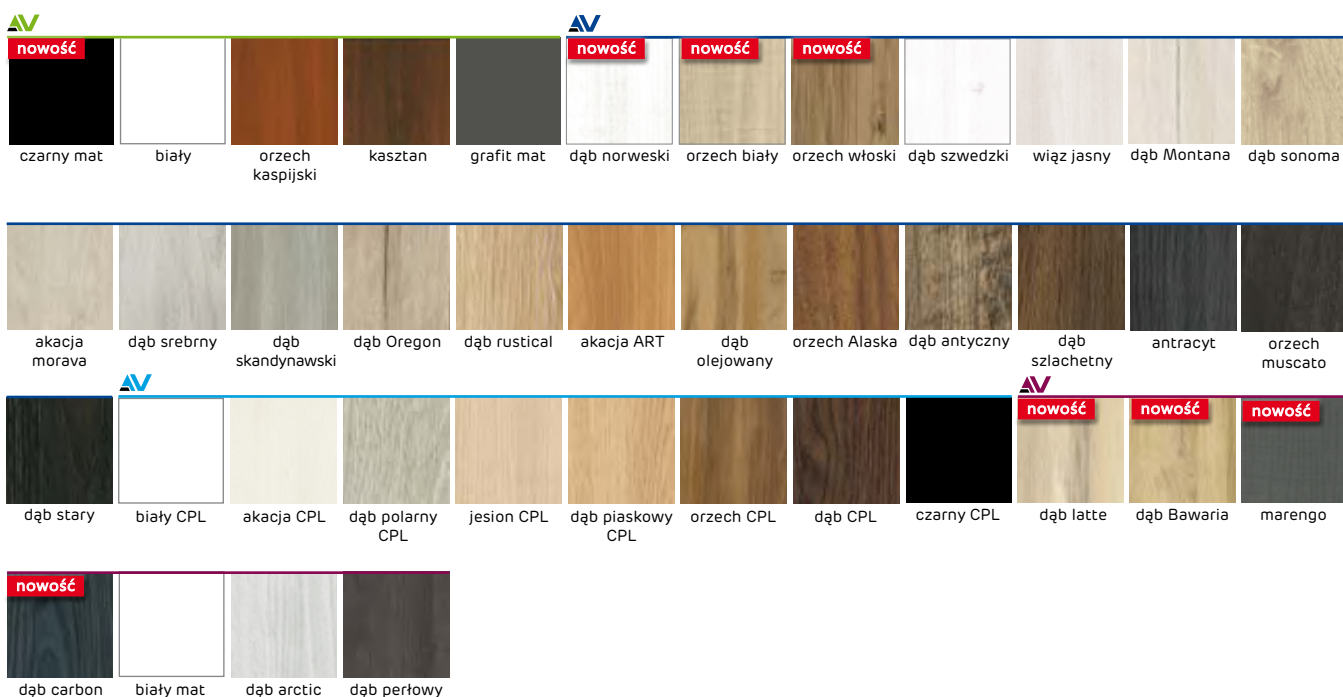

OŚCIEŻNICE BLOKOWE

OŚCIEŻNICE BLOKOWE - skrzydła ramowe, szklane AV AV AV - skrzydła ramowe KOLEKCJA PLATINIUM AV - skrzydła płytowe AV AV AV	Cena netto	Cena brutto	Cena netto	Cena brutto	Cena netto	Cena brutto
	3D AV FF AV		CPL AV		V-P AV	
Baza lewa, prawa	116,00 zł	142,68 zł	138,00 zł	169,74 zł	145,00 zł	178,35 zł
Belka górna „60”-„100”	26,00 zł	31,98 zł	30,00 zł	36,90 zł	34,00 zł	41,82 zł
Belka (do ościeżnicy dwuskrzydłowej)	58,00 zł	71,34 zł	65,00 zł	79,95 zł	64,00 zł	78,72 zł
Opaska maskująca 60x8x5500 mm	30,00 zł	36,90 zł	32,00 zł	39,36 zł	38,00 zł	46,74 zł
Opaska maskująca 70x12x5500 mm	40,00 zł	49,20 zł	40,00 zł	49,20 zł	-	-
Opaska do drzwi dwuskrzydłowych 60x8 mm	37,00 zł	45,51 zł	46,00 zł	56,58 zł	54,00 zł	66,42 zł
Opaska maskująca 70x12 mm do drzwi dwuskrzydłowych	46,00 zł	56,58 zł	56,00 zł	68,88 zł	-	-
Ćwierćwałek 18x18 mm	18,00 zł	22,14 zł	24,00 zł	29,52 zł	28,00 zł	34,44 zł
Ćwierćwałek 18x18 mm do drzwi dwuskrzydłowych	24,00 zł	29,52 zł	29,00 zł	35,67 zł	36,00 zł	44,28 zł