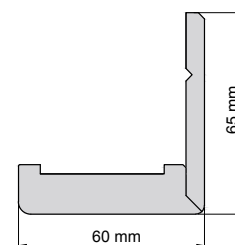

Kątownik poszerzający do ościeżnicy regulowanej - szerokość 60 mm