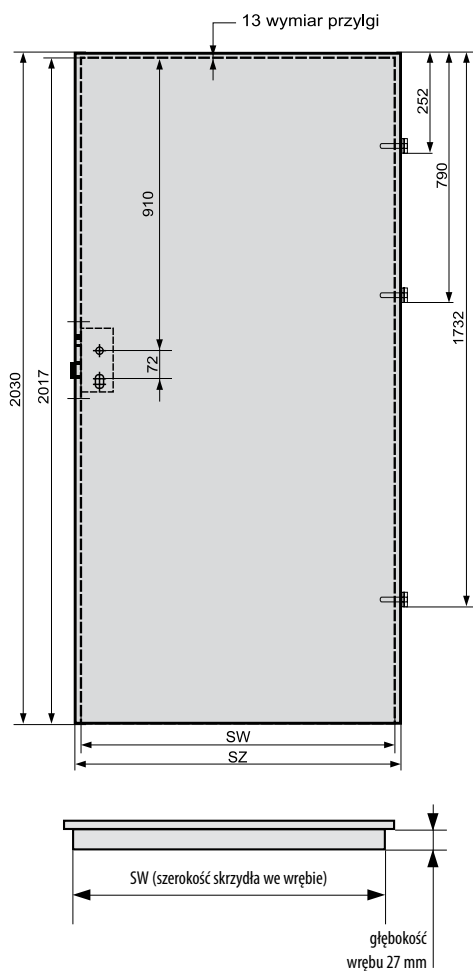

Szerokość (SW)	Szerokość skrzydła (SZ)	wysokość we wrębie
618, 718, 818, 918	644, 744, 844, 944	2017

- Standardowa szerokość skrzydeł: „60”, „70”, „80”, „90”.
- Szerokość „100” – skrzydła ramowe (nie dotyczy skrzydeł Kubus, Lupus, Incanto, Prado, Mediolan, Bornos): dopłata 80,00 zł netto, 98,40 zł brutto.
- Szerokość „100” – skrzydła lakierowane: dopłata 80,00 zł netto, 98,40 zł brutto.
- Zamek posiada opcję jednego obrotu klucza.
- Ze względu na fakt, że folia dekoracyjna, którą oklejone są nasze wyroby odwzorowuje usłojenie drewna, które nie posiada takiego samego rysunku słojów i takiej samej kolorystyki na całej długości i szerokości drzewa, folia dekoracyjna w kierunku podłużnym i poprzecznym nie posiada identycznych wybarwień i usłojeń.