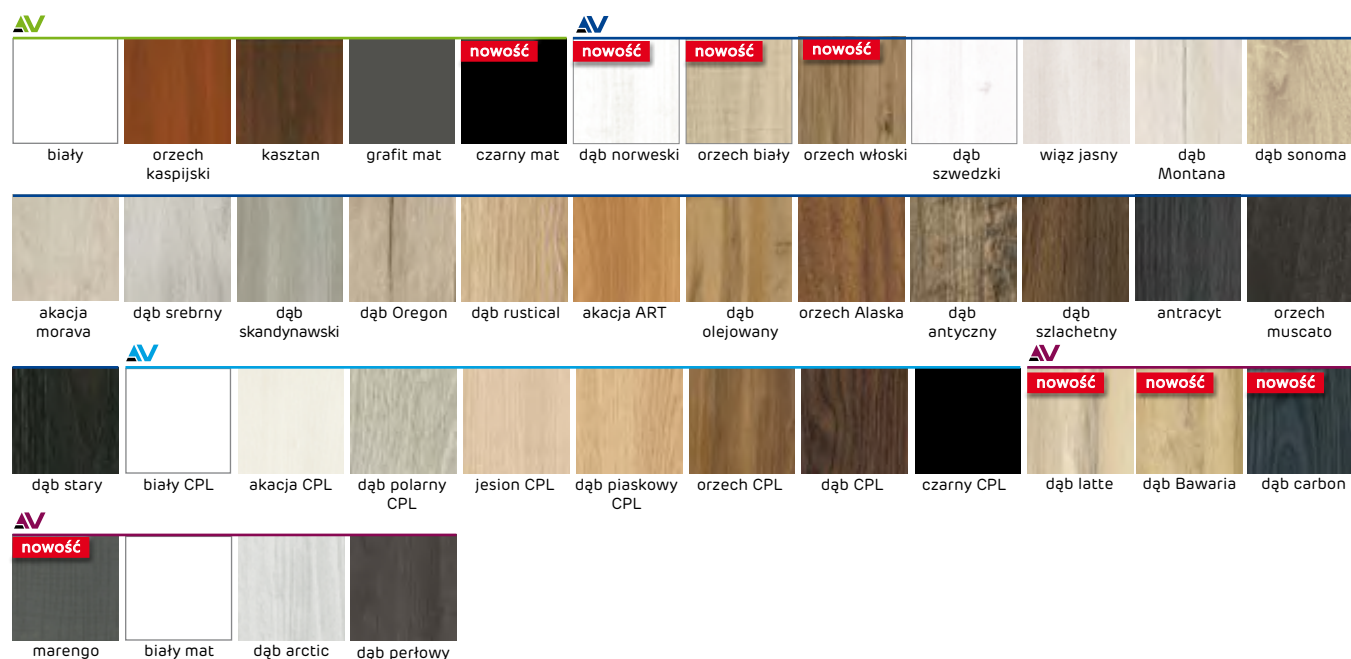

OŚCIEŻNICE REGULOWANE - STANDARD

DO SKRZYDEŁ RAMOWYCH I SZKLANYCH

CENA OŚCIEŻNIC REGULOWANYCH DIN - KĄTOWNIK 60x45 mm