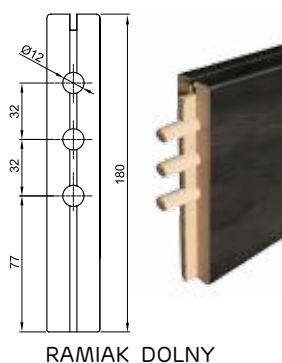

SKRZYDŁA RAMOWE

SKRZYDŁA RAMOWE KOLEKCJA PLATINIUM

- Masywna konstrukcja
- 3 zawiasy czopowe wkręcane
- 3 zawiasy regulowane 2-czopowe – KOLEKCJA PLATINIUM
- Innowacyjny sposób oklejania ram: brak obrzeża.
- Rama z drewna iglastego – KOLEKCJA PLATINIUM
- Szywna, stabilna konstrukcja.
- Duża wytrzymałość na uderzenia mechaniczne.
- Brak listwy przyszybowej.
- Szyba hartowana.
- Gładka strona szyby znajduje się po szerszej stronie skrzydła.
- Możliwość wykonania szyby na odwrót - bez dopłaty.
- Zamek posiada opcję jednego obrotu klucza.
- Możliwość samodzielnego podcięcia skrzydła ramowego do 4 cm bez utraty gwarancji - nie dotyczy skrzydeł przesuwnych oraz dwuskrzydłowych.
- Ze względu na fakt, że folia dekoracyjna, którą oklejone są nasze wyroby odwzorowuje usłojenie drewna, które nie posiada takiego

samego rysunku słoików i takiej samej kolorystyki na całej długości i szerokości drzewa, folia dekoracyjna w kierunku podłużnym i poprzecznym nie posiada identycznych wybarwień i usłożeń.

- Producent zastrzega sobie możliwość wystąpienia różnic w przezierności oraz wybarwieniu szyb wykonanych w technologii sitodruku, w stosunku do szyb zamontowanych w skrzydłach ekspozycyjnych lub we wcześniejszych szarżach produkcyjnych skrzydeł drzwiowych.
- Możliwość wykonania skrzydła bez odwiertu na klucz (zamek oszczędnościowy) – bez dopłaty.

SKRZYDŁO PRZYLGOWE W NORMIE CZESKIEJ

RAMIAK DOLNY