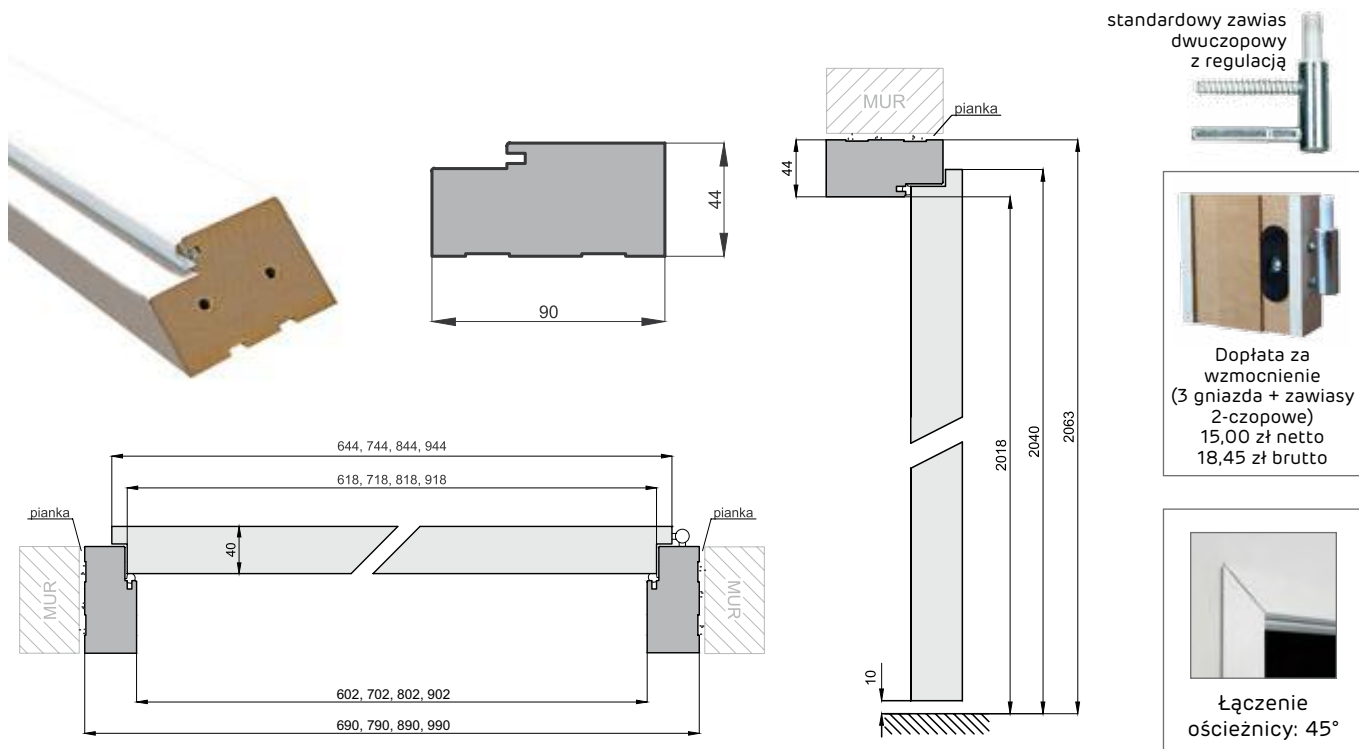

Może wystąpić niewielka różnica kolorystyczna między ościeżnicami a skrzydłami lakierowanymi.

AKCESORIA

LISTWA PRZYPODŁOGOWA

Listwy pakowane w komplecie po 5 szt., długość 2050 mm. Listwy sprzedawane są tylko w komplecie.