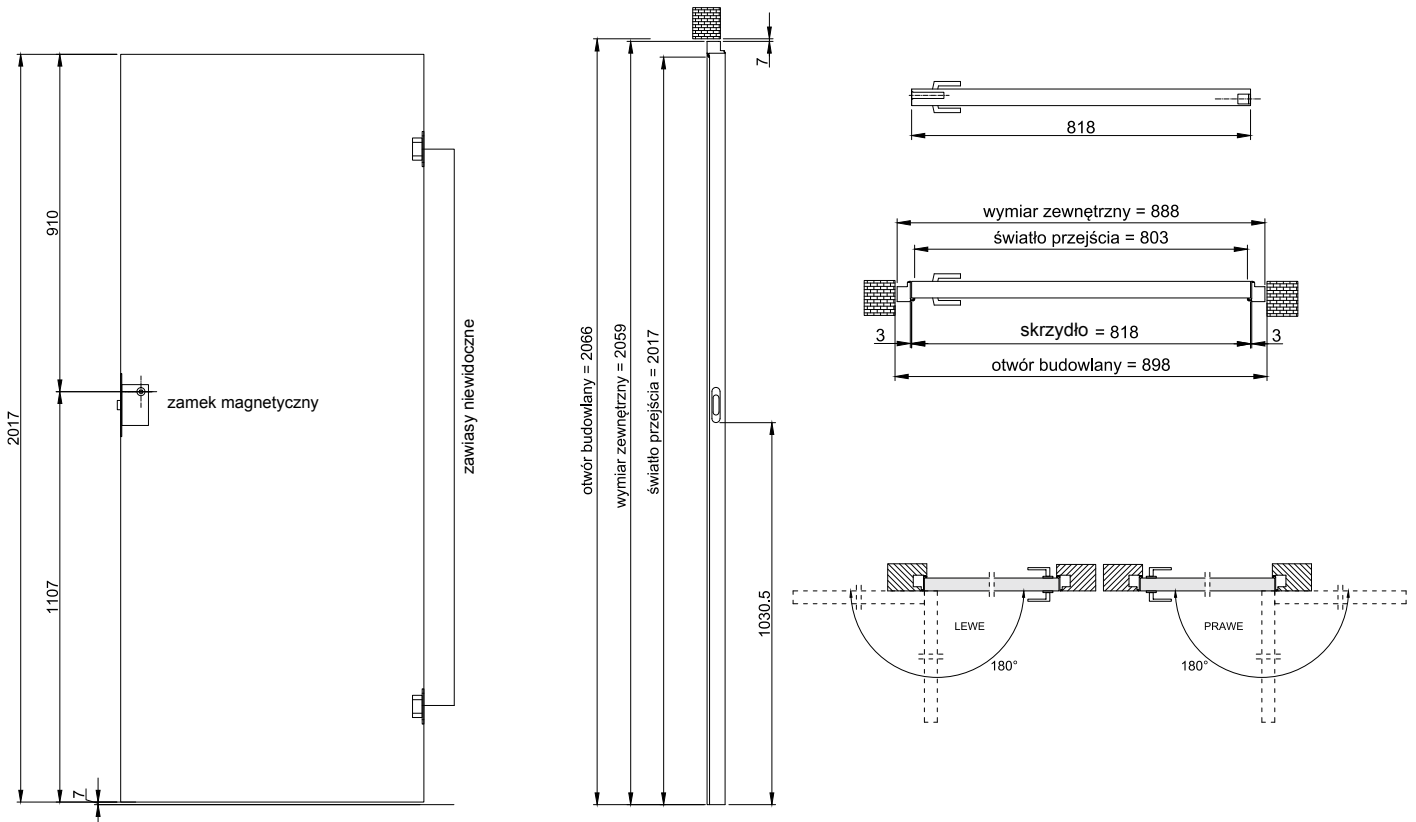

SARA PRO ZEWNĘTRZNA