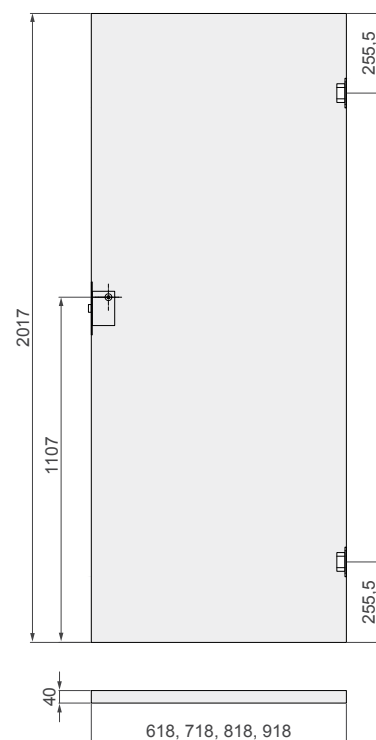

SKRZYDŁA BEZPRZYLGOWE POJEDYNCZE

- Standardowa szerokość skrzydeł: „60”, „70”, „80”, „90”.
- Szerokość „100” – skrzydła ramowe bezprzylgowe: dopłata 80,00 zł netto, 98,40 zł brutto.
- Ze względu na fakt, że folia dekoracyjna, którą oklejone są nasze wyroby odwzorowuje usłojenie drewna, które nie posiada takiego samego rysunku słojów i takiej samej kolorystyki na całej długości i szerokości drzewa, folia dekoracyjna w kierunku podłużnym i poprzecznym nie posiada identycznych wybarwień i usłojeń.
- Skrzydło nie wstępuje w normie czeskiej.