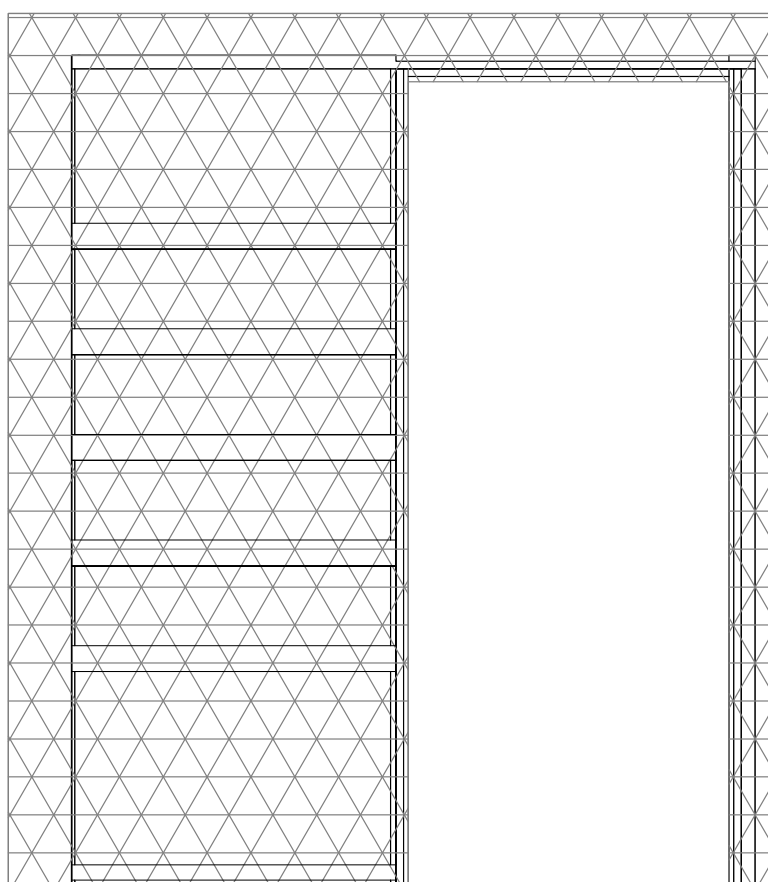

MODUŁ kasety	Szerokość skrzydła Sd [mm]	Wysokość skrzydła Hd [mm]	Szerokość całkowita systemu C [mm]	Długość kasety D [mm]	Szerokość światła przejścia przed wykończeniem F [mm]	Szerokość światła przejścia w ościeżnicy E [mm]	Głębokość kasety po wykończeniu G [mm]	Wysokość światła przejścia Hp [mm]	Wysokość całkowita kasety H1 [mm]
60	644	2030	1304	651	627	602	654	2018	2119
70	744		1504	751	727	702	754		
80	844		1704	851	827	802	854		
90	944		1904	951	927	902	954		
100	1044		2104	1051	1027	1002	1054		