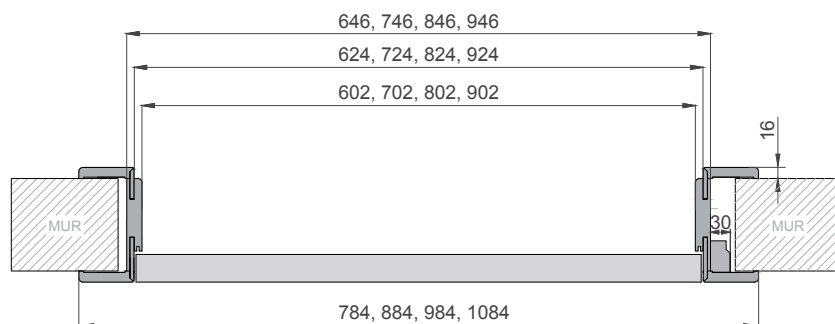

OŚCIEŻNICE

OŚCIEŻNICE REGULOWANE BEZPRZYLGOWE

V-RETTO

Zakresy łążeń ościeżnic regulowanych bezprzylgowych V-Retto: FF , 3D , CPL , V-P

Ościeżnice jednoelementowe: 80-100 do 300-340

Ościeżnice dwuelementowe: 340-380 do 420-460

- Ceny dotyczą ościeżnic w szerokościach „60” – „100”.
- Szerokość opaski ościeżnicy – 80 mm.

CENA OŚCIEŻNIC BEZPRZYLGOWYCH V-RETTO

ZAKRESY REGULACJI	OŚCIEŻNICE REGULOWANE BEZPRZYLGOWE V-RETTO FF , 3D		OŚCIEŻNICE REGULOWANE BEZPRZYLGOWE V-RETTO CPL		OŚCIEŻNICE REGULOWANE BEZPRZYLGOWE V-RETTO V-P	
	Cena netto	Cena brutto	Cena netto	Cena brutto	Cena netto	Cena brutto
80-100	498,00 zł	612,54 zł	532,00 zł	654,36 zł	542,00 zł	666,66 zł
100-140	520,00 zł	639,60 zł	556,00 zł	683,88 zł	575,00 zł	707,25 zł
140-180	542,00 zł	666,66 zł	580,00 zł	713,40 zł	600,00 zł	738,00 zł
180-220	566,00 zł	696,18 zł	610,00 zł	750,30 zł	630,00 zł	774,90 zł
220-260	590,00 zł	725,70 zł	640,00 zł	787,20 zł	658,00 zł	809,34 zł
260-300	615,00 zł	756,45 zł	664,00 zł	816,72 zł	686,00 zł	843,78 zł
300-340	648,00 zł	797,04 zł	706,00 zł	868,38 zł	732,00 zł	900,36 zł
340-380	668,00 zł	821,64 zł	726,00 zł	892,98 zł	748,00 zł	920,04 zł
380-420	692,00 zł	851,16 zł	756,00 zł	929,88 zł	778,00 zł	956,94 zł
420-460	716,00 zł	880,68 zł	784,00 zł	964,32 zł	806,00 zł	991,38 zł

Ościeżnice powyżej zakresu 460 mm dostępne na indywidualne zapytanie.