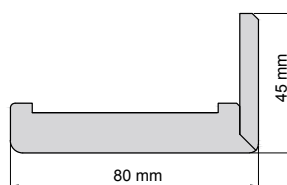

Kątownik do ościeżnicy regulowanej - szerokość 80 mm