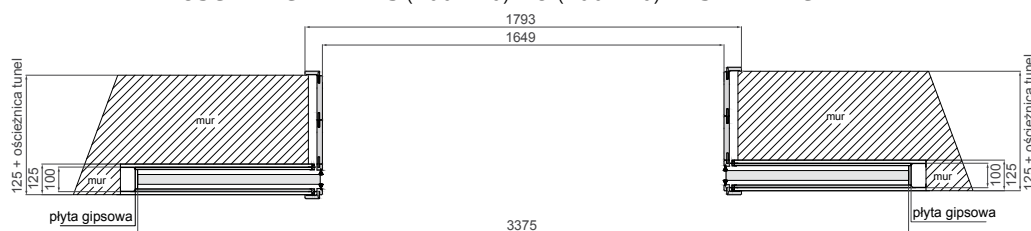

OŚCIEŻNICA ZAKRES (200-220) DO (400-420) – ASYMETRYCZNA