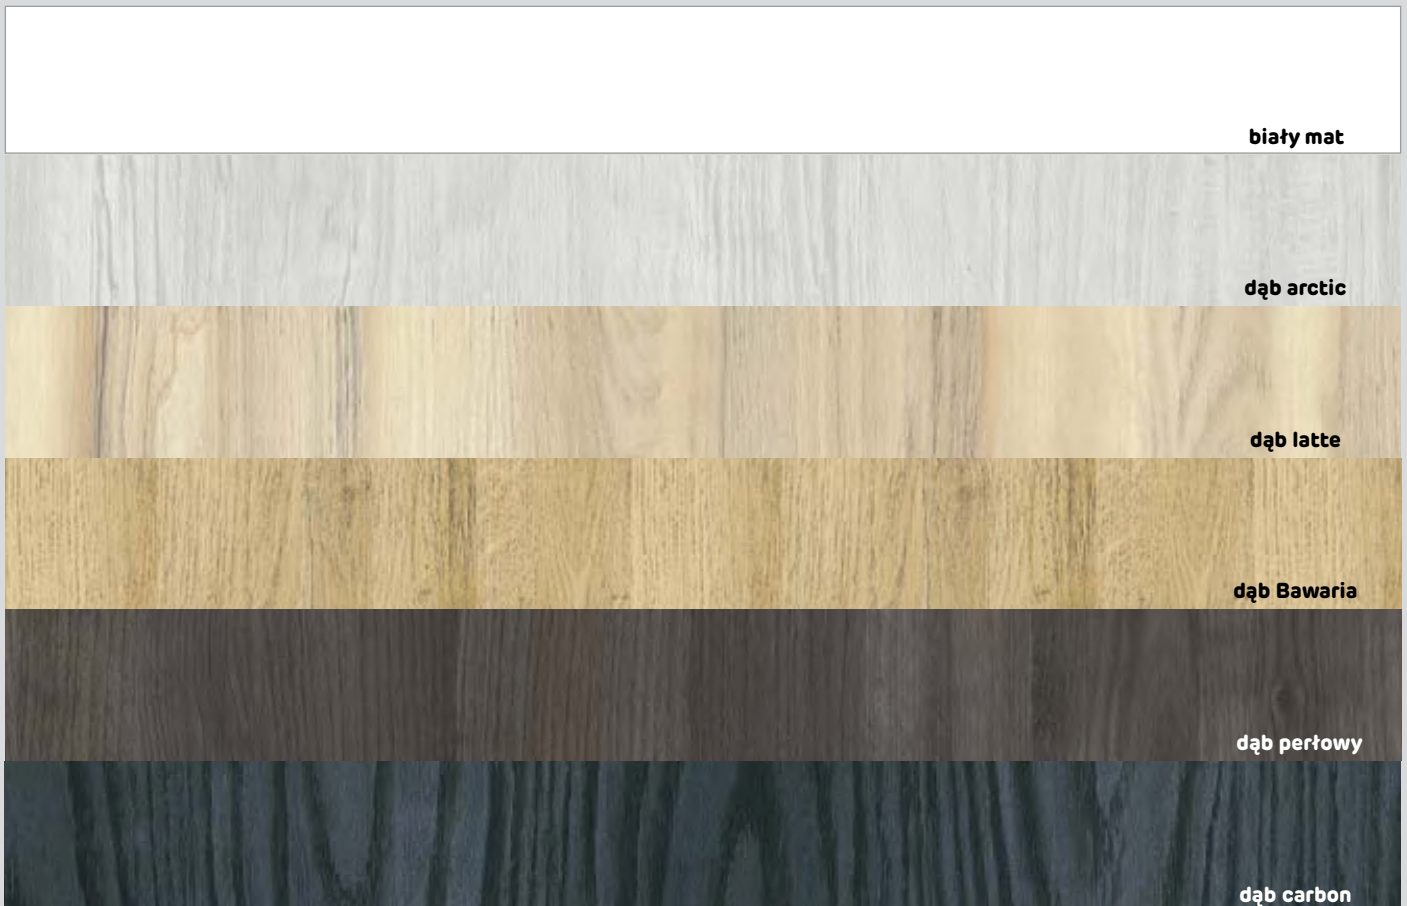

AV - V-PLATINIUM

Zobacz więcej na
www.vosterplatinum.pl