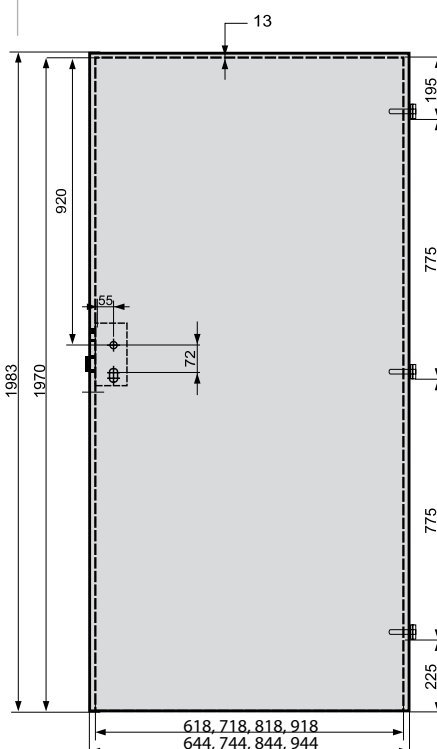

SKRZYDŁO PRZYLGOWE W NORMIE CZESKIEJ