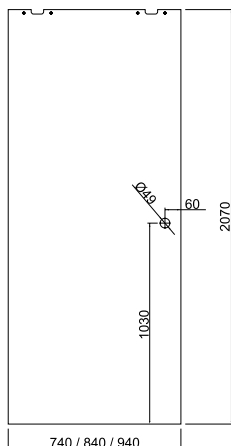

Położenie pochwytu określamy **wyjątkowo** od strony matowej skrzydła.

pochwyt

skrzydło przesuwne biały mat

skrzydło przesuwne grafit mat

MONTAŻ SUFITOWY

MONTAŻ NAŚCIENNY

OŚCIEŻNICE

OŚCIEŻNICA POJEDYNCZA NIEWIDOCZNA