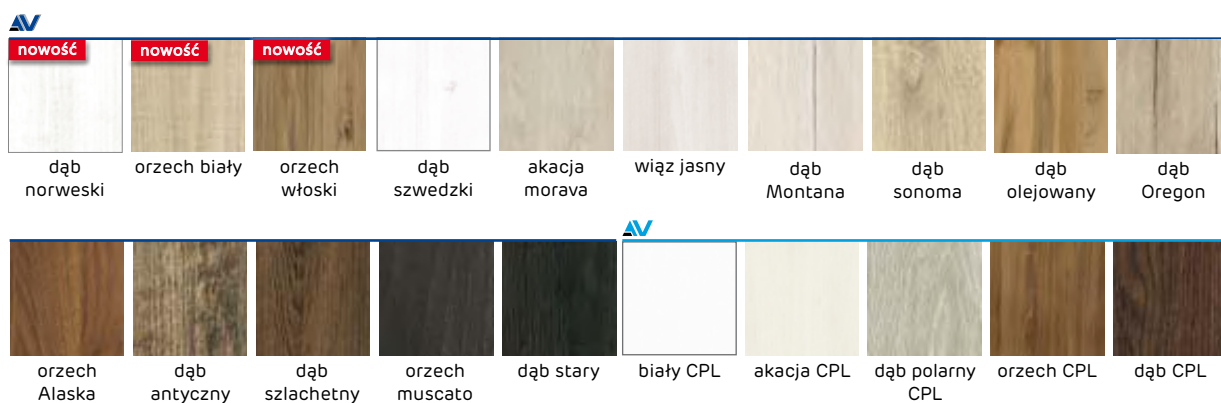

BERGAMO 10

BERGAMO 20

BERGAMO 30

BERGAMO 40

BERGAMO 50

BERGAMO 60

BERGAMO 70

DEKOR NA ARANŻACJI: DĄB MONTANA