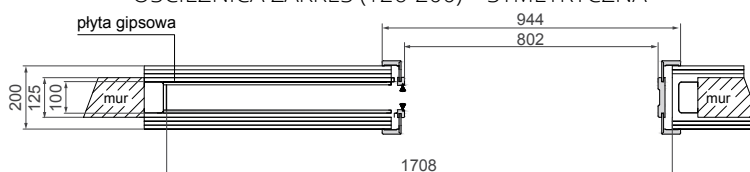

OŚCIEŻNICA ZAKRES (126-200) – SYMETRYCZNA*