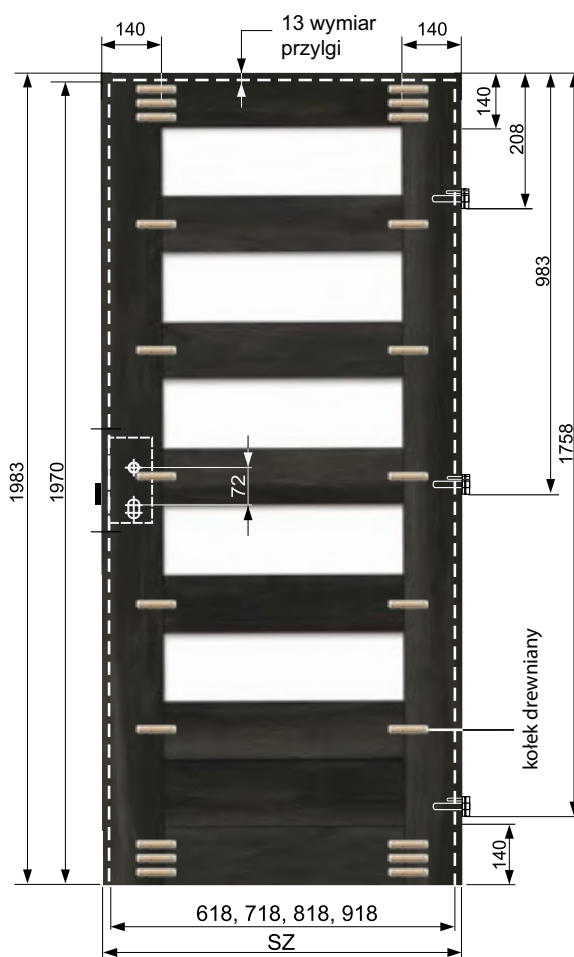

SKRZYDŁA RAMOWE

SKRZYDŁA RAMOWE KOLEKCJA PLATINIUM

- Masywna konstrukcja
- 3 zawiasy czopowe wkręcane
- 3 zawiasy regulowane 2-czopowe – KOLEKCJA PLATINIUM
- Innowacyjny sposób oklejania ram: brak obrzeża.
- Rama z drewna iglastego – KOLEKCJA PLATINIUM
- Szywna, stabilna konstrukcja.
- Duża wytrzymałość na uderzenia mechaniczne.
- Brak listwy przyszybowej.
- Szyba hartowana.
- Gładka strona szyby znajduje się po szerszej stronie skrzydła.
- Możliwość wykonania szyby na odwrót - bez dopłaty.
- Zamek posiada opcję jednego obrotu klucza.
- Możliwość samodzielnego podcięcia skrzydła ramowego do 4 cm bez utraty gwarancji - nie dotyczy skrzydeł przesuwnych oraz dwuskrzydłowych.
- Ze względu na fakt, że folia dekoracyjna, którą oklejone są nasze wyroby odwzorowuje usłojenie drewna, które nie posiada takiego

samego rysunku słoików i takiej samej kolorystyki na całej długości i szerokości drzewa, folia dekoracyjna w kierunku podłużnym i poprzecznym nie posiada identycznych wybarwień i usłożeń.

- Producent zastrzega sobie możliwość wystąpienia różnic w przezierności oraz wybarwieniu szyb wykonanych w technologii sitodruku, w stosunku do szyb zamontowanych w skrzydłach ekspozycyjnych lub we wcześniejszych szarżach produkcyjnych skrzydeł drzwiowych.
- Możliwość wykonania skrzydła bez odwiertu na klucz (zamek oszczędnościowy) – bez dopłaty.

SKRZYDŁO PRZYLGOWE W NORMIE CZESKIEJ

RAMIAK DOLNY