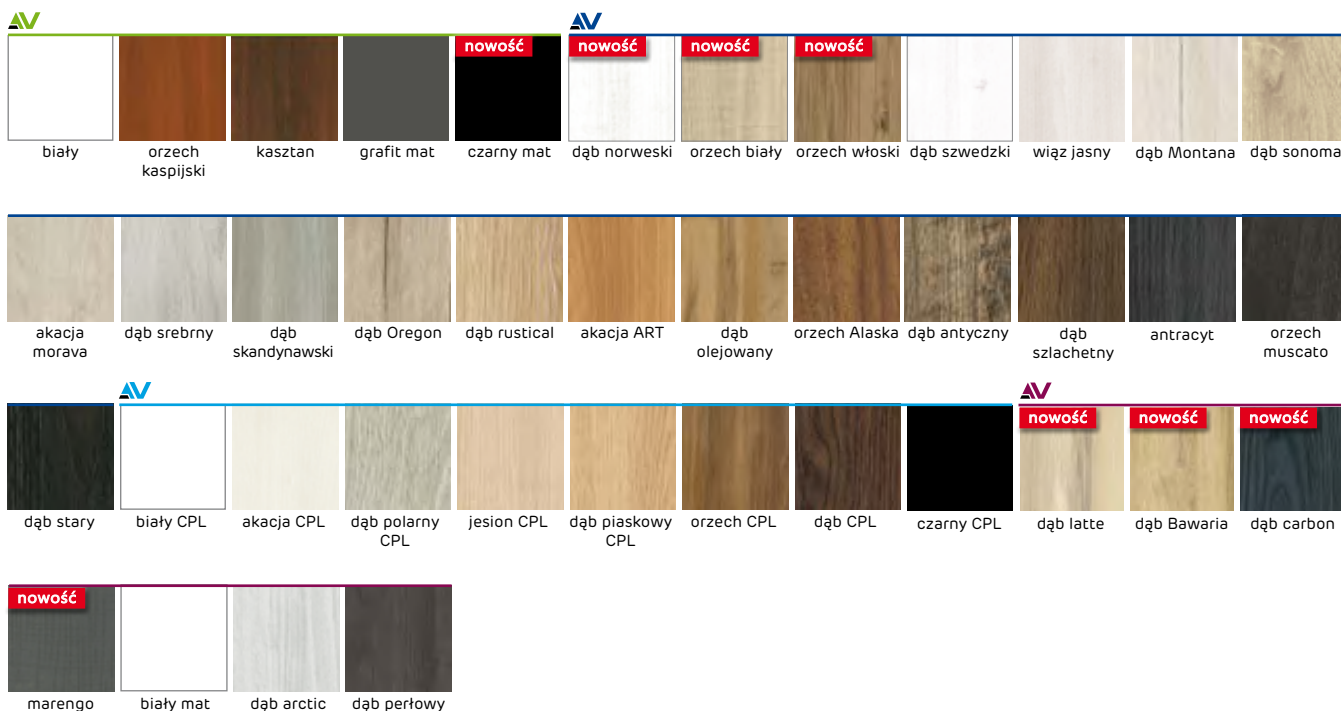

Ościeżnice powyżej zakresu 460 mm dostępne na indywidualne zapytanie.

OŚCIEŻNICE

OŚCIEŻNICE REGULOWANE PRZYLGOWE

V-RETTO STANDARD nowość

Zakresy łączeń ościeżnic regulowanych przylgowych V-Retto:

FF , 3D , CPL , V-P