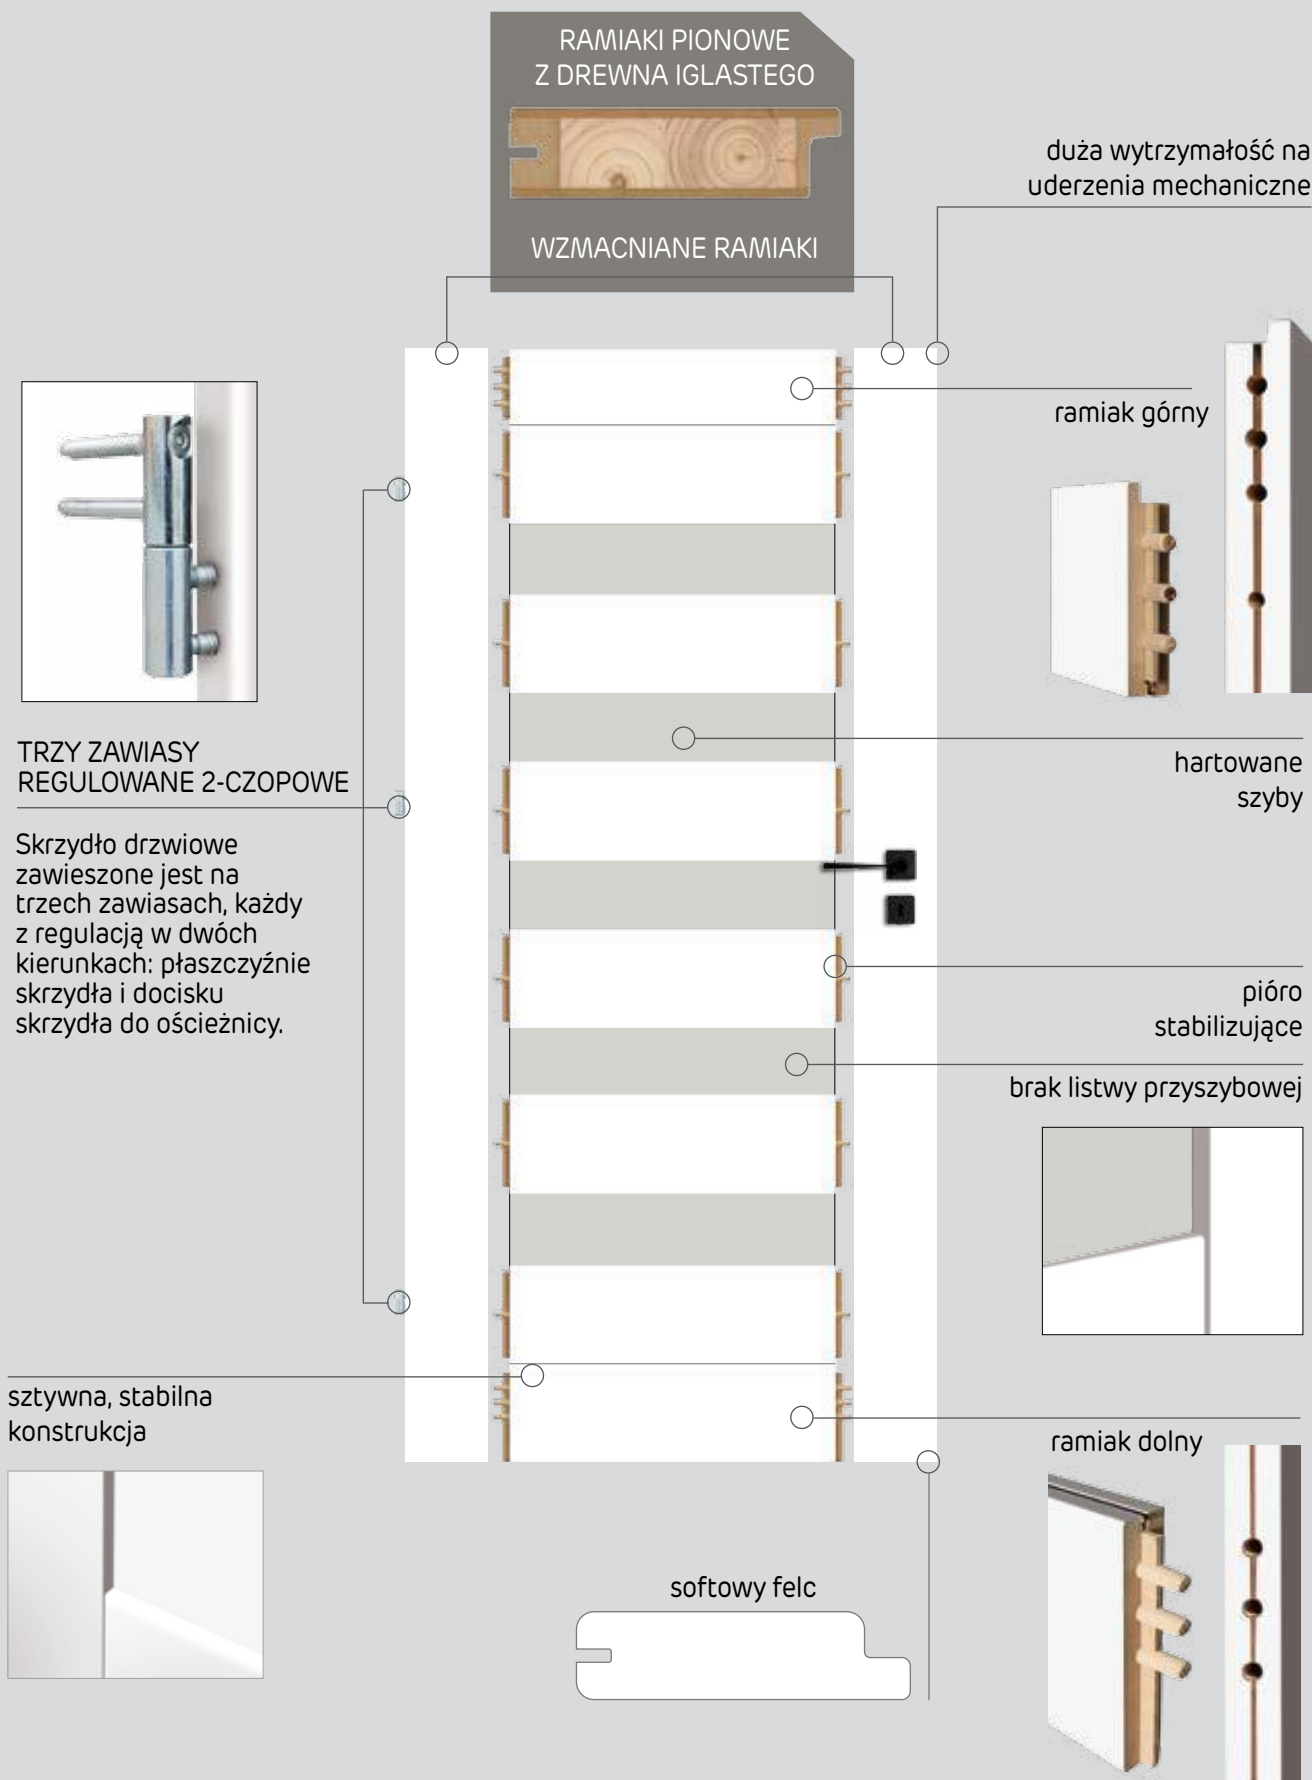

KOLEKCJA PLATINIUM