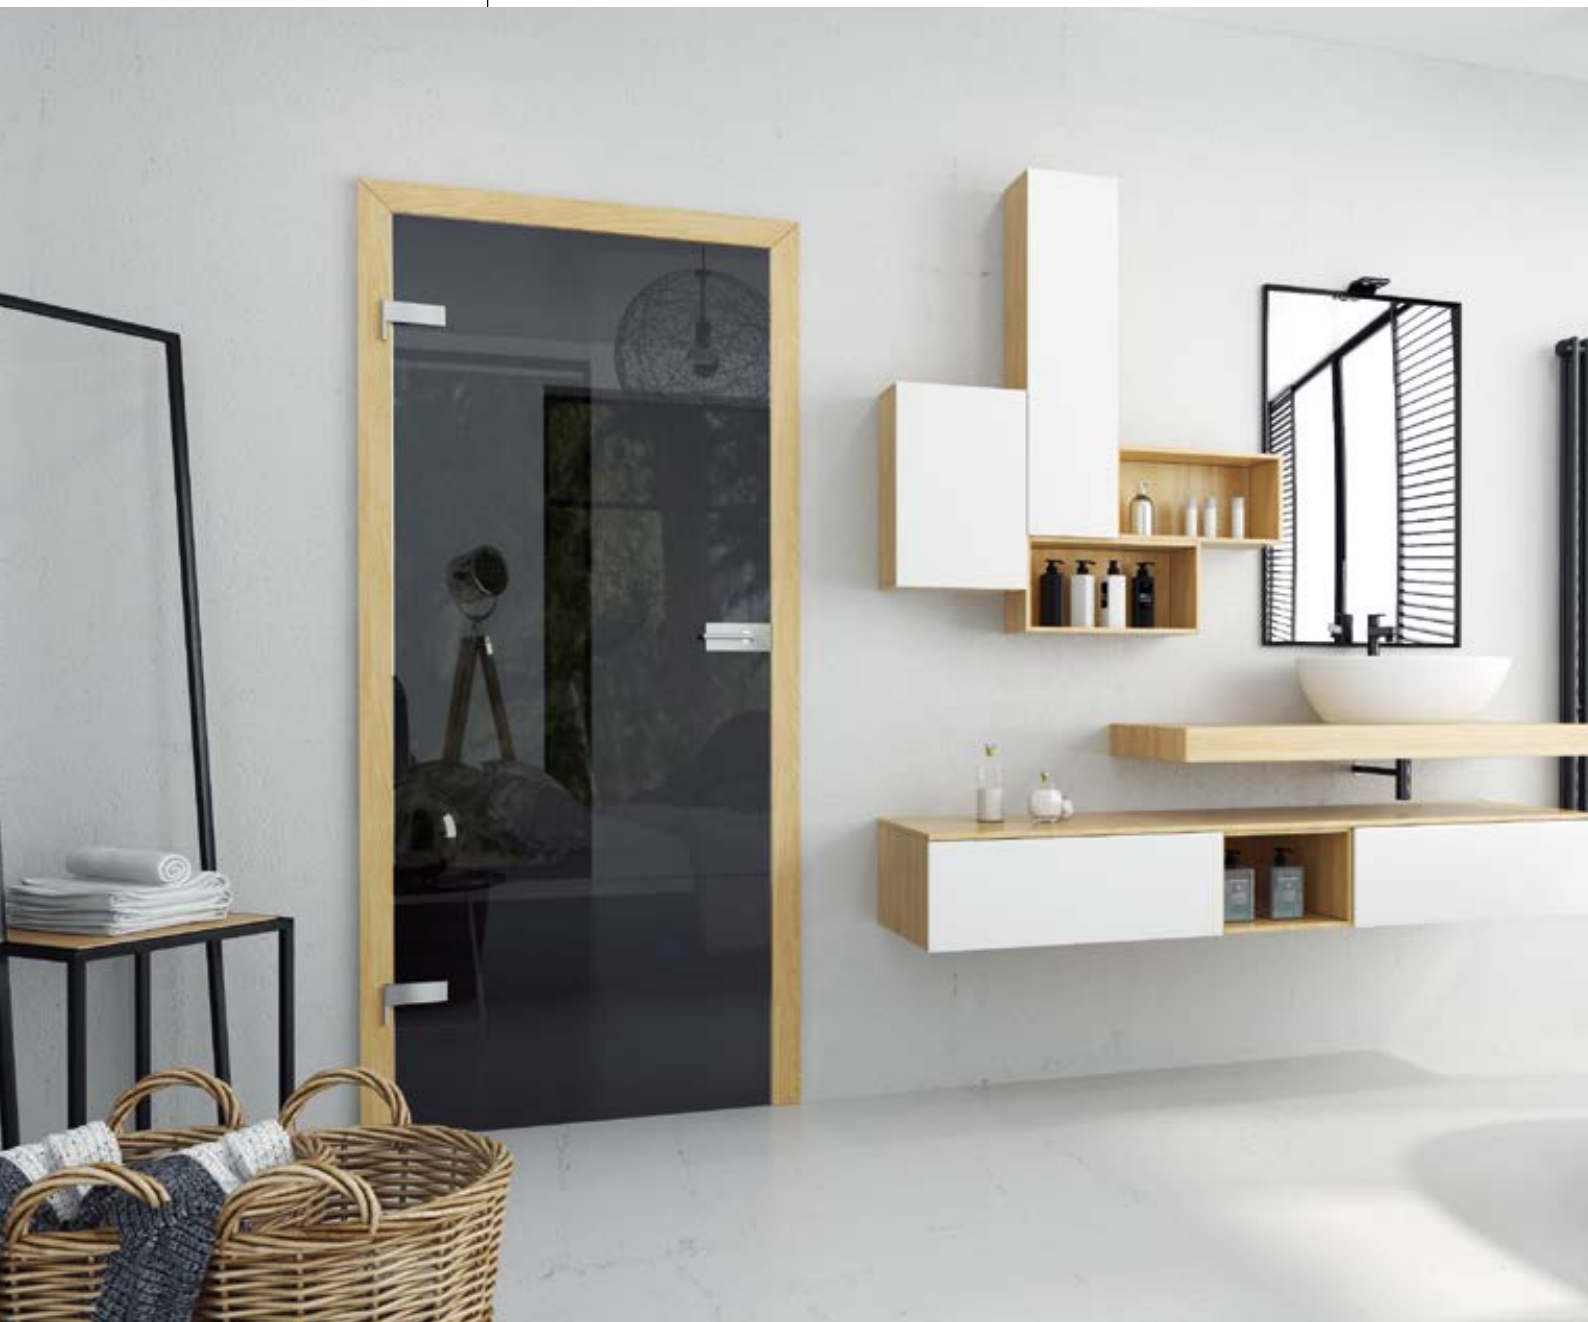

WINDOOR III

AV 630,00 zł netto 774,90 zł brutto
AV 660,00 zł netto 811,80 zł brutto

WINDOOR IV

AV 630,00 zł netto 774,90 zł brutto
AV 660,00 zł netto 811,80 zł brutto

WINDOOR SPAGHETTI

KONSTRUKCJA

- SZYBA HARTOWANA, 8 MM, KRAWĘDZIE TĘPIONE