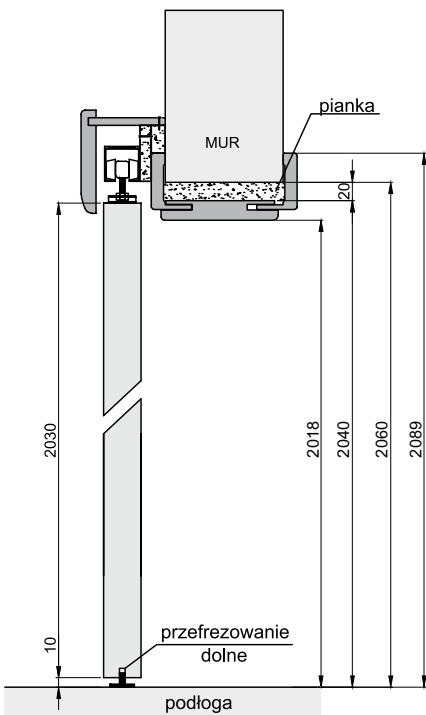

MASKOWNICA (KARNISZ)

Z ZABUDOWĄ – TUNEL