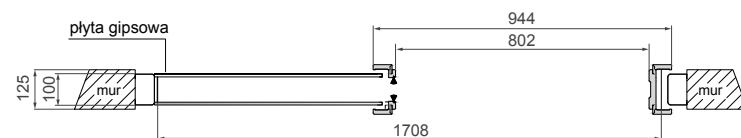

OŚCIEŻNICA ZAKRES 125 – STAŁY