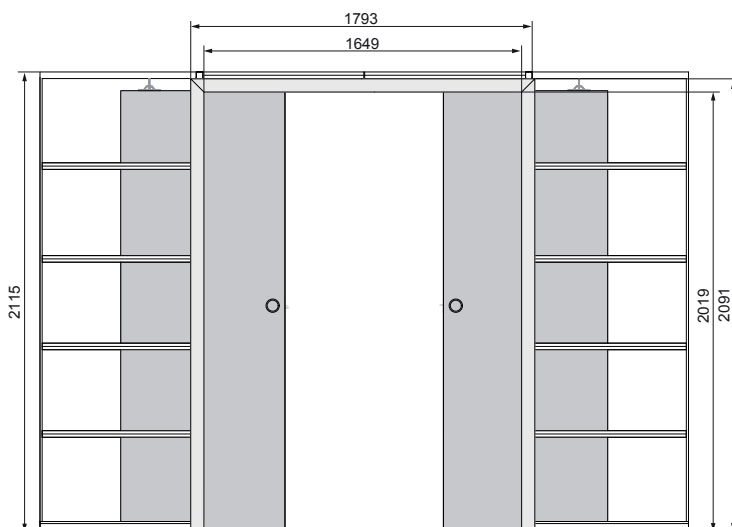

OŚCIEŻNICE DO SYSTEMU G/K PODWÓJNEGO