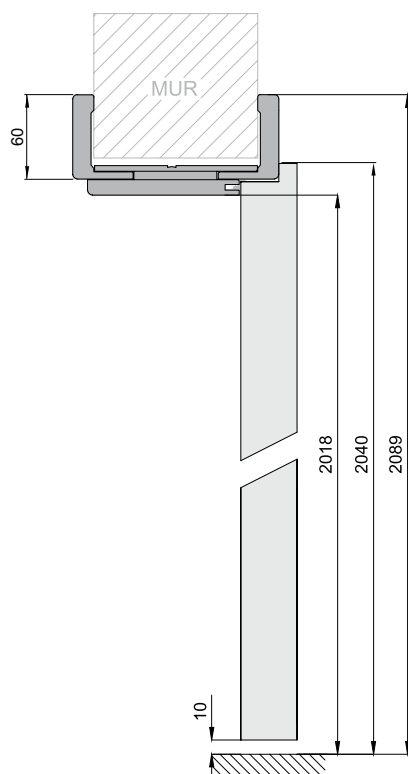

Kątownik do ościeżnicy regulowanej - szerokość 60 mm

Kątownik poszerzający do ościeżnicy regulowanej - szerokość 60 mm

Kątownik do ościeżnicy regulowanej - szerokość 80 mm

Kątownik poszerzający do ościeżnicy regulowanej - szerokość 80 mm