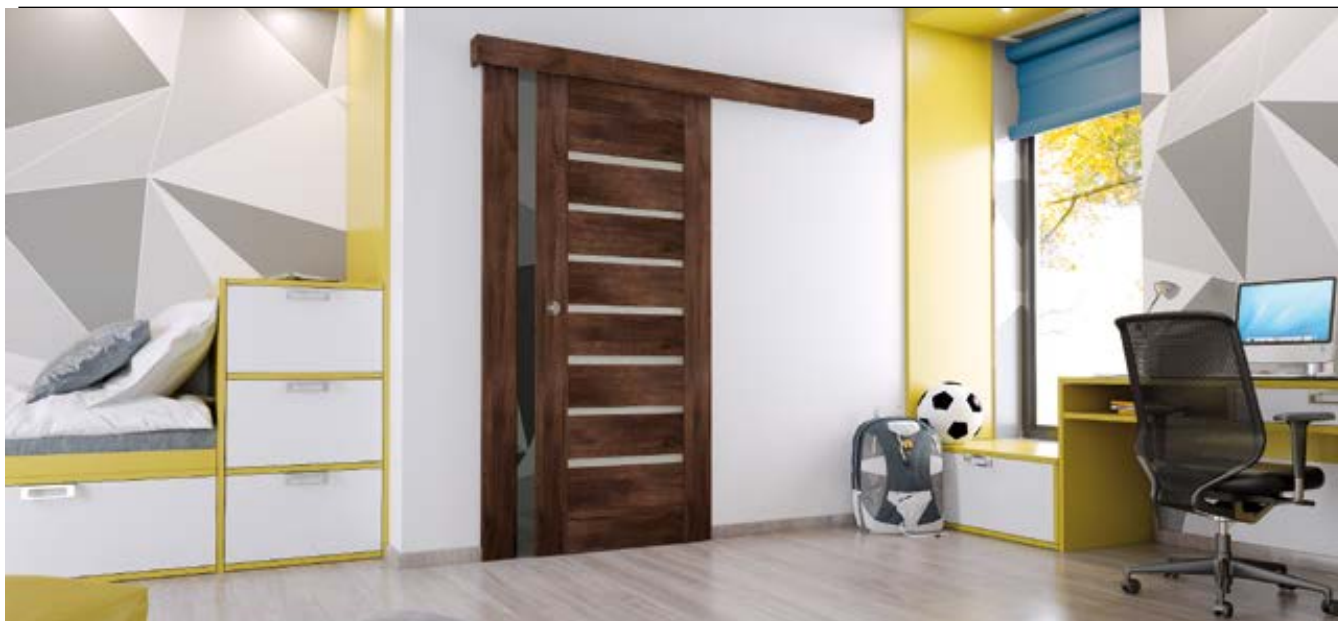

SYSTEMY PRZESUWNE

NAŚCIENNY POJEDYNCZY

Rozwiązanie to pozwala w łatwy i prosty sposób zamontować prowadnicę i skrzydło drzwiowe bez ingerencji w istniejące ściany.

Skrzydło drzwiowe przesuwa się wzdłuż ściany po prowadnicy zamontowanej nad otworem drzwiowym lub do nadproża.

W komplecie systemu: szyna aluminiowa dł. 200 cm (SN 200/100 kg), wózki przesuwu, elementy montażu oraz maskownica (karnisz). Możliwość wykonania systemu przesuwne naściennego pojedynczego z karniszem o długości 150 cm.

System przesuwany (szyna aluminiowa + maskownica, długość 200 lub 150 cm):

FF 3D 310,00 zł netto, 381,30 zł brutto.

CPL 320,00 zł netto, 393,60 zł brutto.

V-P 330,00 zł netto, 405,90 zł brutto.

Skrzydło:

- Skrzydło przesuwne w formie bezfelcowej.
- Zamontowany pochwyty drzwiowy PVC w kolorze skrzydła.

Opcje za dopłatą:

- Ościeżnica regulowana „tunel”
  - cena ościeżnicy regulowanej standard str. 124-125.
- Belka odbojowa:
  - FF 3D 100,00 zł netto, 123,00 zł brutto.
  - CPL 110,00 zł netto, 135,30 zł brutto.
  - V-P 130,00 zł netto, 159,90 zł brutto.
- Pochwyty okrągły stalowy 1 kpl. 50,00 zł netto, 61,50 zł brutto.
- Pochwyty owalny stalowy* 1 kpl. 50,00 zł netto, 61,50 zł brutto.
- Zamek hakowy 120,00 zł netto, 147,60 zł brutto.
- Samodomykacz 90,00 zł netto, 110,70 zł brutto.

SKRZYDŁA RAMOWE	Ceny modeli wg oferty katalogowej: strony 26-89
SKRZYDŁA LAKIEROWANE	Wszystkie modele z oferty katalogowej str. 98-99
	260,00 zł netto, 319,80 zł brutto
	Pełne gładkie 200,00 zł netto, 246,00 zł brutto

Skrzydła lakierowane bezfelcowe wykonane z obrzeżem w technologii niesoftowej (może wystąpić niewielka różnica kolorystyczna). W skrzydłach bezfelcowych brak możliwości wykonania podcięcia wentylacyjnego. Możliwość wykonania tulei wentylacyjnych. Skrzydła przesuwne ramowe w formie bezfelcowej nie są oklejane na górnej krawędzi.