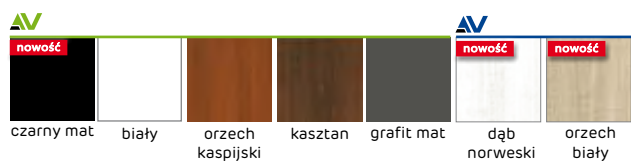

OŚCIEŻNICE DO SYSTEMU G/K PODWÓJNEGO