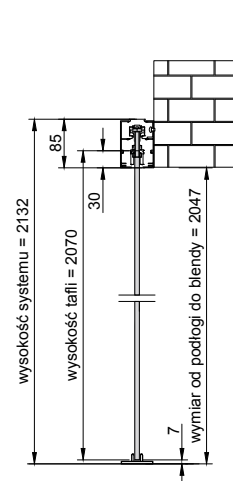

Położenie pochwytu określamy **wyjątkowo** od strony matowej skrzydła.

pochwyt

skrzydło przesuwne biały mat

skrzydło przesuwne grafit mat

MONTAŻ SUFITOWY

MONTAŻ NAŚCIENNY

OŚCIEŻNICE

OŚCIEŻNICA POJEDYNCZA NIEWIDOCZNA