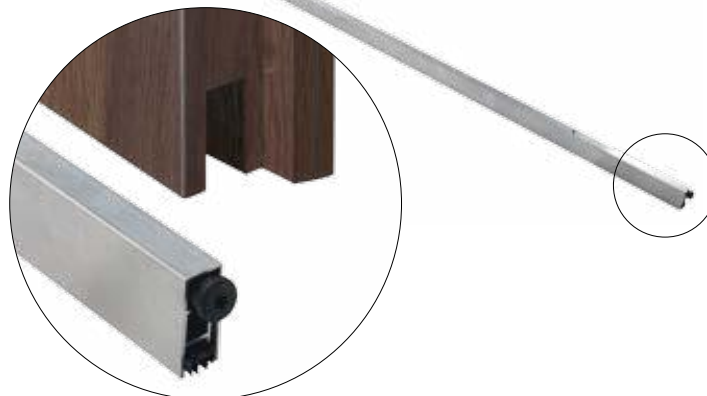

- Montowany w dolnej części skrzydła
- Automagiczne, stopniowe opadanie w trakcie zamykania drzwi
- Podwyższona dźwiękoszczelność
- Dokładny, stały docisk uszczelki pozwalający na rezygnację ze standardowego progu
- Prosta regulacja siły nacisku