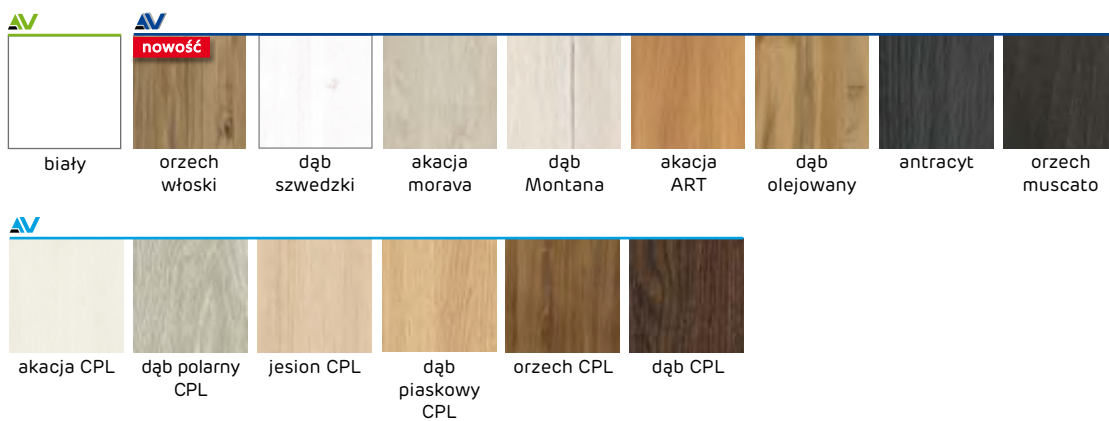

TOLEDO 10

TOLEDO 20

TOLEDO 30

TOLEDO 40

TOLEDO 50

DEKOR NA ARANŻACJI: BIAŁY CPL

AV 420,00 zł netto 516,60 zł brutto

AV 460,00 zł netto 565,80 zł brutto