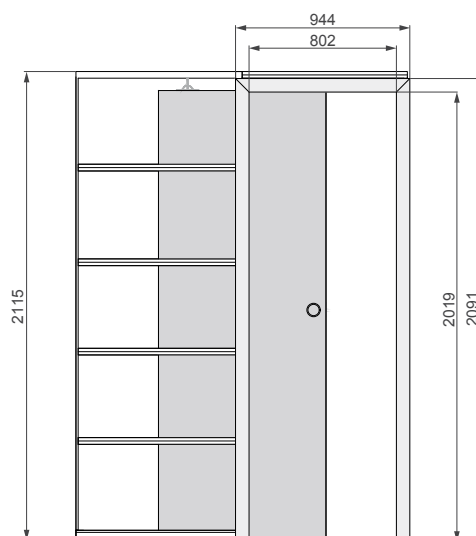

OŚCIEŻNICE DO SYSTEMU G/K POJEDYNCZEGO