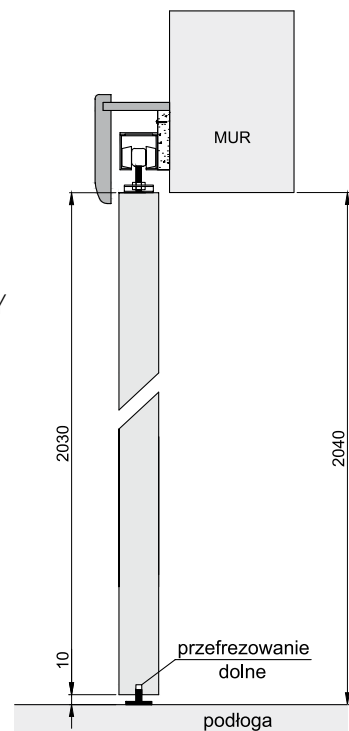

SAMODOMYKACZ – spowalnia ruch skrzydła w końcowej fazie jego zamykania dosuwając je łagodnie do ościeżnicy. Zwiększa bezpieczeństwo użytkowania drzwi i zapobiega uderzeniom skrzydła o ościeżnicę.

Do skrzydeł wewnętrznych, z wyjątkiem skrzydeł szklanych.

MASKOWNICA (KARNISZ)

Z ZABUDOWĄ – TUNEL

BEZ ZABUDOWY