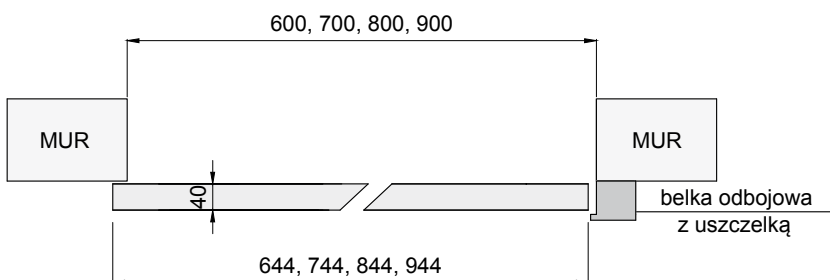

BEZ ZABUDOWY