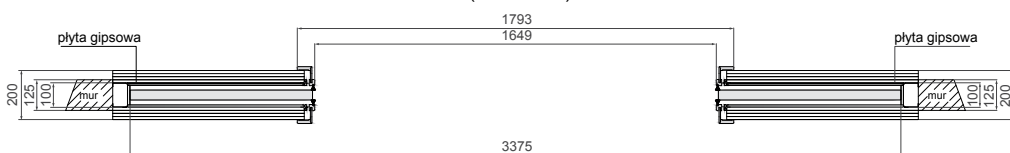

KASETA PODWÓJNA G/K skrzydła drzwiowe

OŚCIEŻNICE DO SYSTEMU G/K PODWÓJNEGO

OŚCIEŻNICA ZAKRES 125 – STAŁY

OŚCIEŻNICA ZAKRES (126-200) – SYMETRYCZNA*

OŚCIEŻNICA ZAKRES (200-220) DO (400-420) – ASYMETRYCZNA

	FF AV 3D AV		CPL AV		V-P AV	
	Cena netto	Cena brutto	Cena netto	Cena brutto	Cena netto	Cena brutto
Zakres 125 – STAŁY	435,00 zł	535,05 zł	460,00 zł	565,80 zł	460,00 zł	565,80 zł
Zakres (126-200) – SYMETRYCZNA*	440,00 zł	541,20 zł	480,00 zł	590,40 zł	480,00 zł	590,40 zł
Zakres (200-220) – ASYMETRYCZNA	620,00 zł	762,60 zł	660,00 zł	811,80 zł	670,00 zł	824,10 zł
Zakres (220-240) – ASYMETRYCZNA	630,00 zł	774,90 zł	670,00 zł	824,10 zł	680,00 zł	836,40 zł
Zakres (240-260) – ASYMETRYCZNA	640,00 zł	787,20 zł	680,00 zł	836,40 zł	690,00 zł	848,70 zł
Zakres (260-280) – ASYMETRYCZNA	650,00 zł	799,50 zł	690,00 zł	848,70 zł	700,00 zł	861,00 zł
Zakres (280-300) – ASYMETRYCZNA	660,00 zł	811,80 zł	700,00 zł	861,00 zł	710,00 zł	873,30 zł
Zakres (300-320) – ASYMETRYCZNA	670,00 zł	824,10 zł	710,00 zł	873,30 zł	720,00 zł	885,60 zł
Zakres (320-340) – ASYMETRYCZNA	680,00 zł	836,40 zł	720,00 zł	885,60 zł	730,00 zł	897,90 zł
Zakres (340-360) – ASYMETRYCZNA	690,00 zł	848,70 zł	730,00 zł	897,90 zł	740,00 zł	910,20 zł
Zakres (360-380) – ASYMETRYCZNA	710,00 zł	873,30 zł	750,00 zł	922,50 zł	760,00 zł	934,80 zł
Zakres (380-400) – ASYMETRYCZNA	730,00 zł	897,90 zł	770,00 zł	947,10 zł	780,00 zł	959,40 zł
Zakres (400-420) – ASYMETRYCZNA	750,00 zł	922,50 zł	790,00 zł	971,70 zł	800,00 zł	984,00 zł