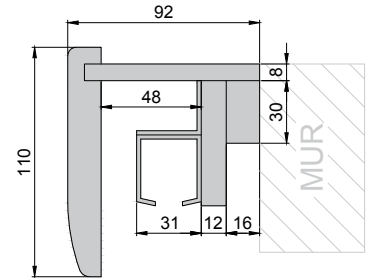

Synchronizacja systemu podwójnego

Synchronizuje ruch skrzydeł drzwiowych w systemie podwójnym: wprawienie w ruch jednego ze skrzydeł systemu powoduje symetryczny ruch drugiego skrzydła.

Do skrzydeł wewnętrznych, z wyjątkiem skrzydeł szklanych.

MASKOWNICA (KARNISZ)

Z ZABUDOWĄ - TUNEL

BEZ ZABUDOWY