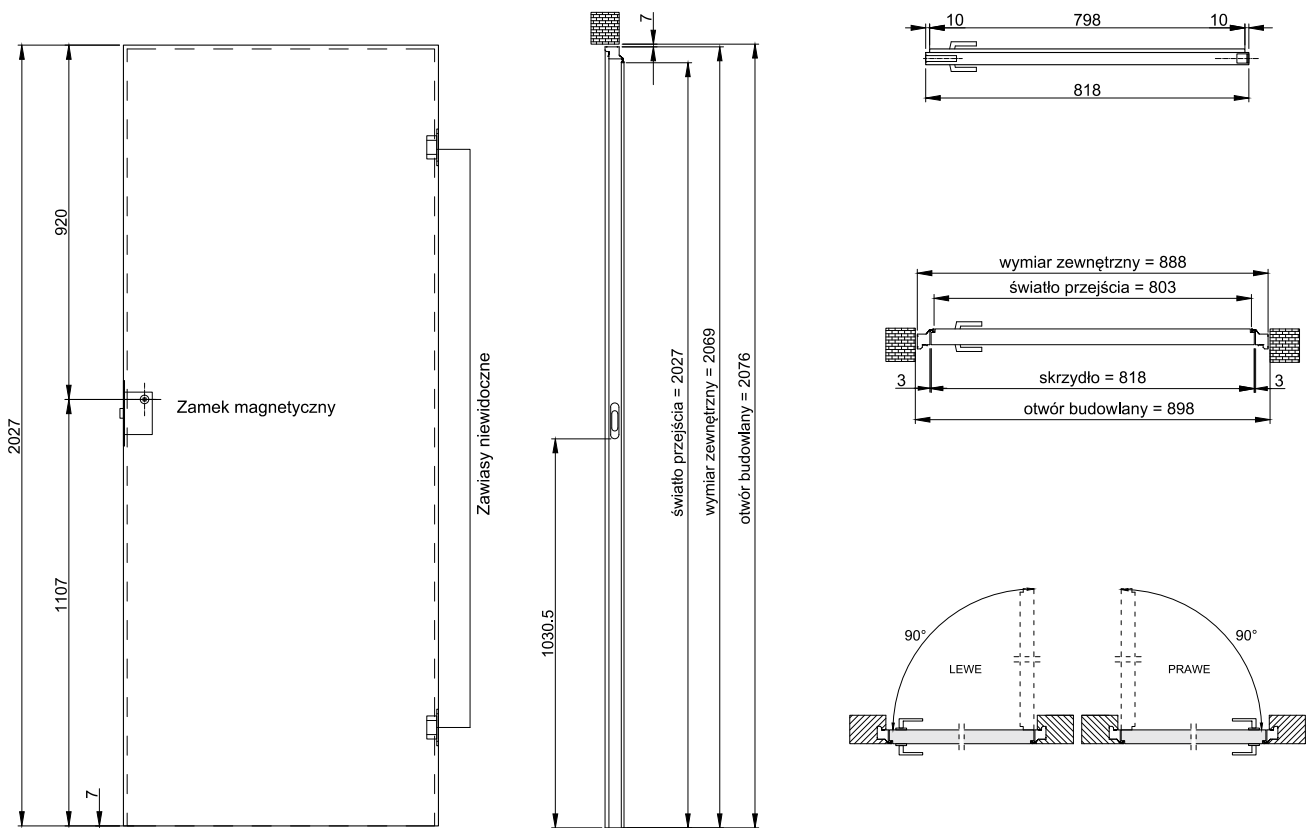

SARA PRO WEWNĘTRZNA