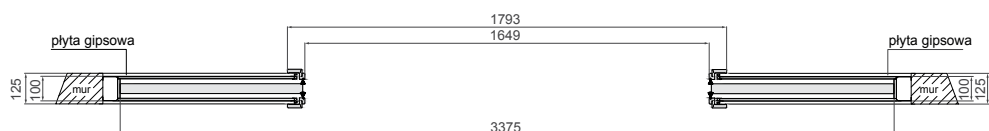

OŚCIEŻNICA ZAKRES 125 – STAŁY