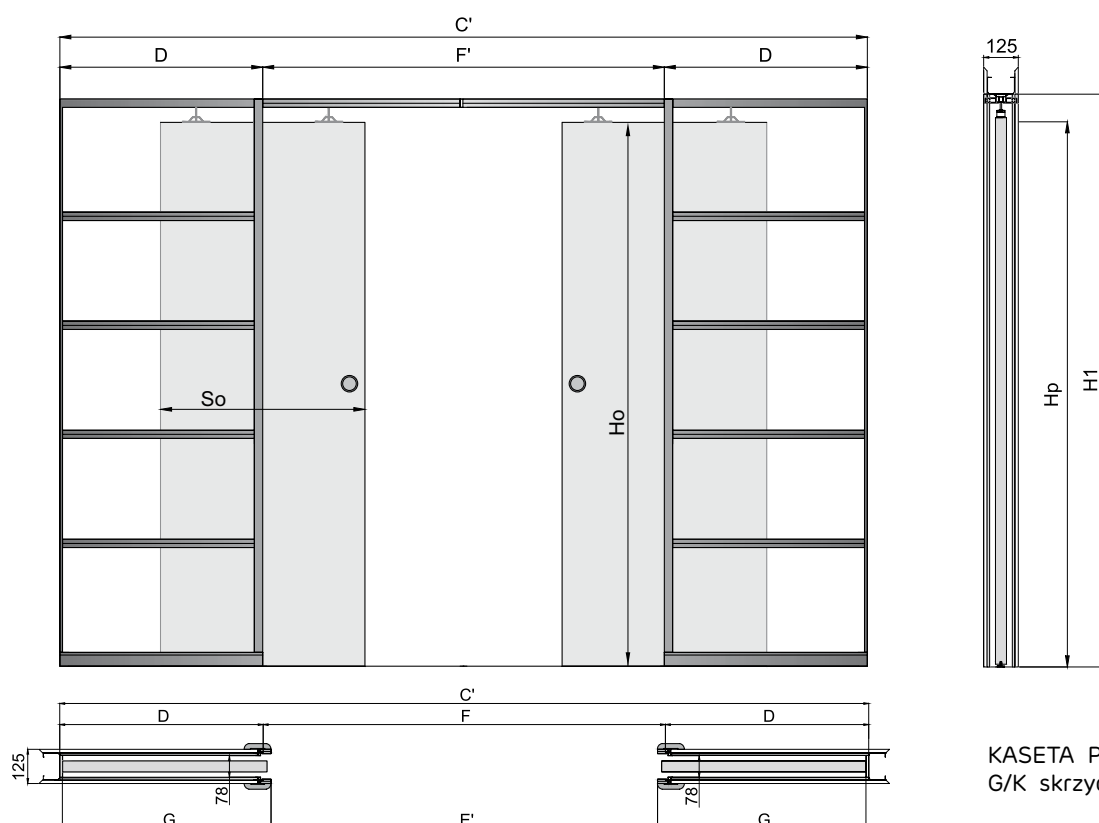

KASETA PODWÓJNA G/K skrzydła drzwiowe