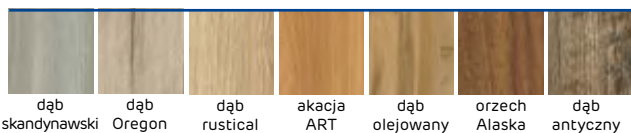

OŚCIEŻNICE DO SYSTEMU G/K PODWÓJNEGO