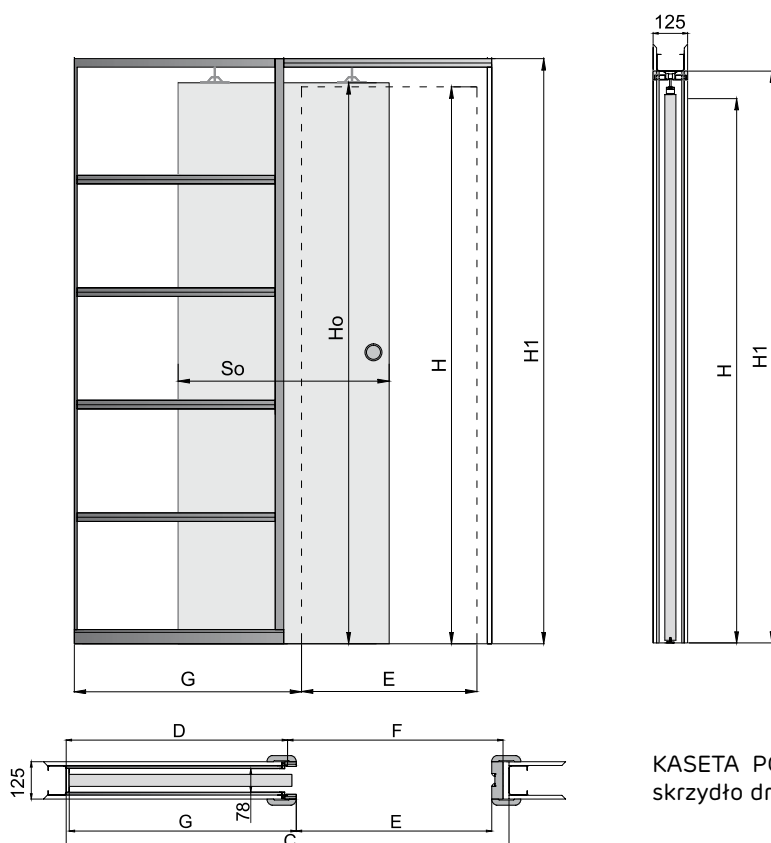

KASETA POJEDYNCZA G/K skrzydło drzwiowe