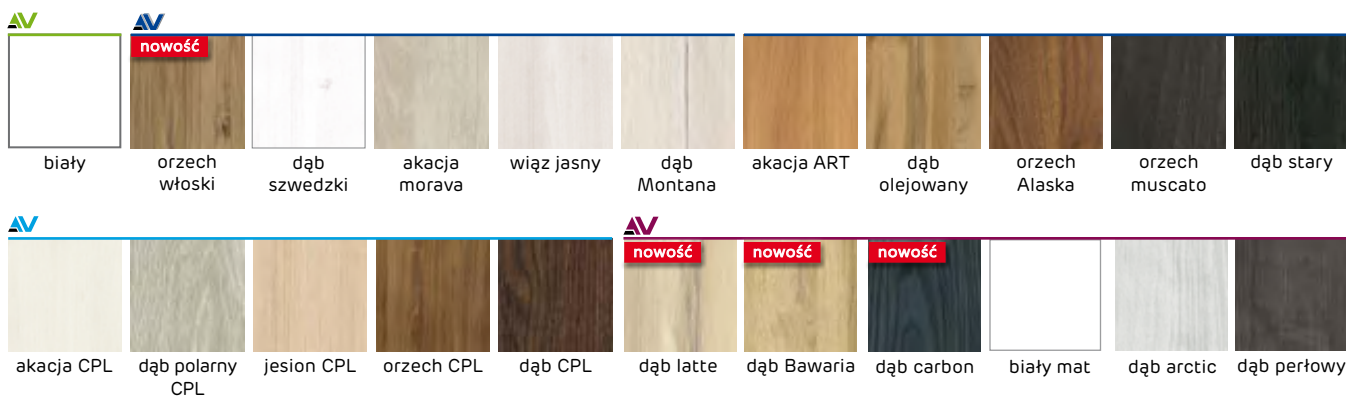

WINDOOR III

AV 630,00 zł netto 774,90 zł brutto
AV 660,00 zł netto 811,80 zł brutto

WINDOOR IV

AV 630,00 zł netto 774,90 zł brutto
AV 660,00 zł netto 811,80 zł brutto

WINDOOR SPAGHETTI

KONSTRUKCJA

- SZYBA HARTOWANA, 8 MM, KRAWĘDZIE TĘPIONE