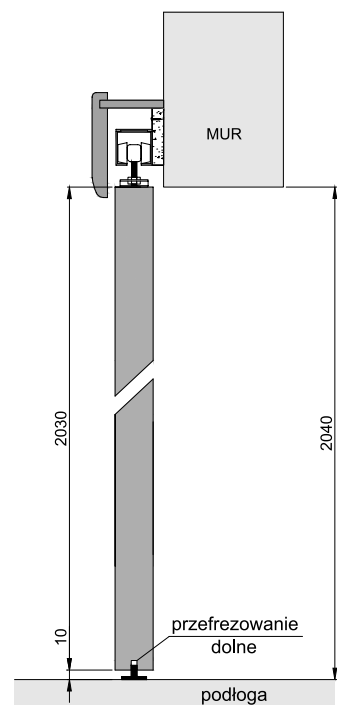

Z ZABUDOWĄ - TUNEL

BEZ ZABUDOWY