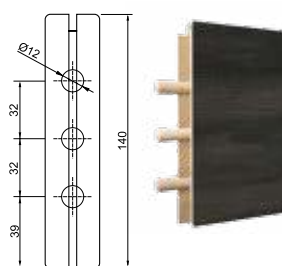

RAMIAK DOLNY NORMA CZESKA

Wysokość ramiaka dolnego w normie czeskiej:

skrzydło **DUO**: 359 mm (406 mm PL),
skrzydło **MOBI** przylgowe: 342 mm (389 mm PL),

skrzydło **VINCI. BELLO**: 133 mm (180 mm PL).
Skrzydła bezprzylgowe w normie czeskiej – ramiak dolny z podcięciem 47 mm.

Skrzydła: Loft, Kubus, Mono, Windoor (I, III, IV, Sphagetti), Plato – niedostępne w normie czeskiej.