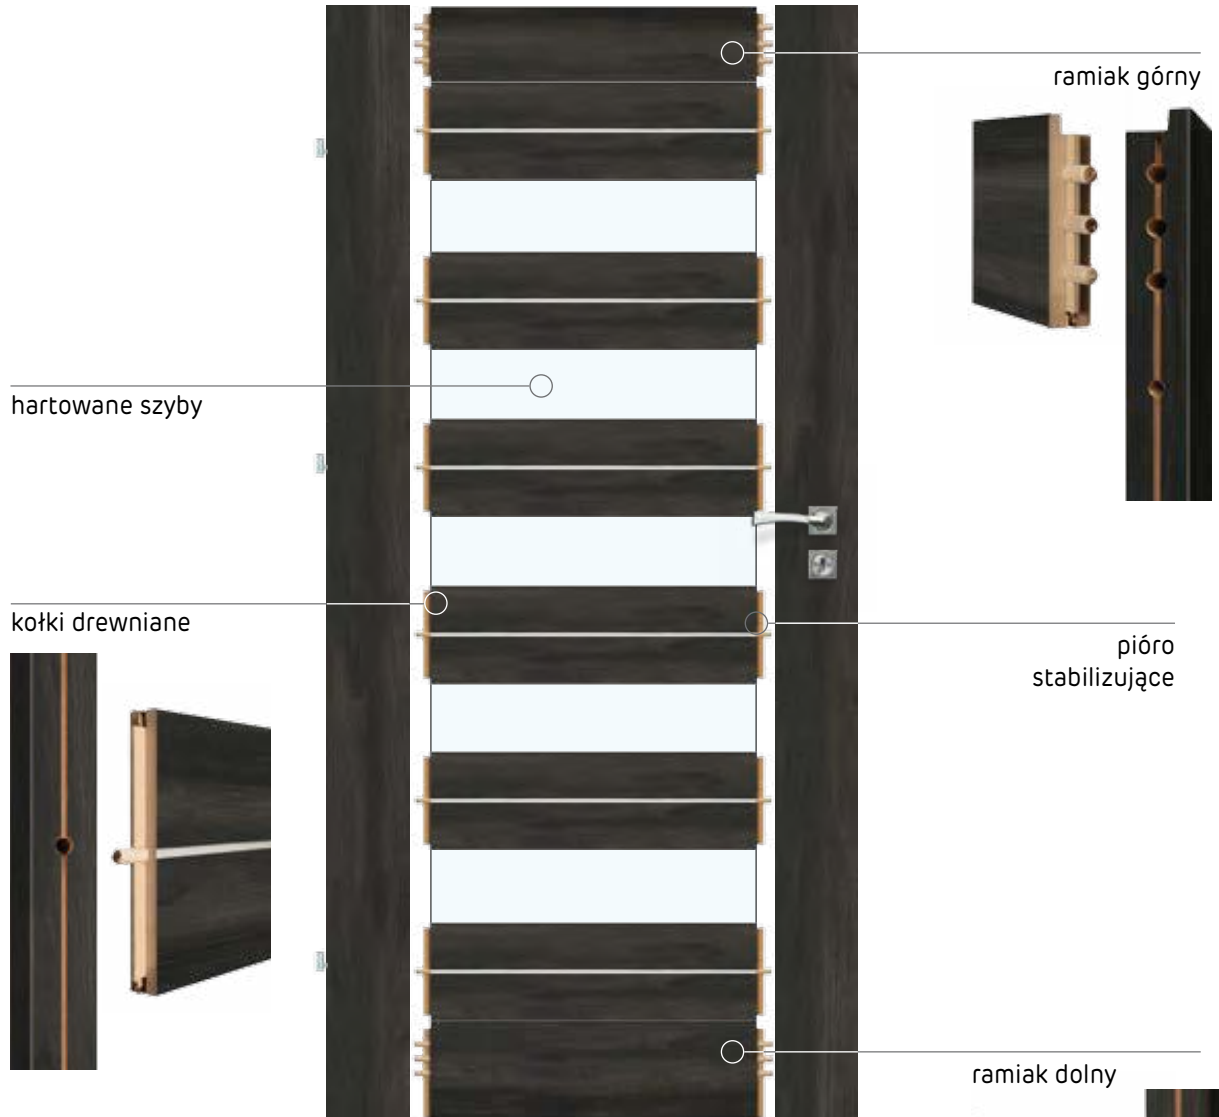

brak listwy przyszybowej

listwa – aluminium szczotkowane

sztywna, stabilna konstrukcja

RAMOWE PRZYLGOWE

hartowane szyby

kołki drewniane

ramiak górny

pióro stabilizujące