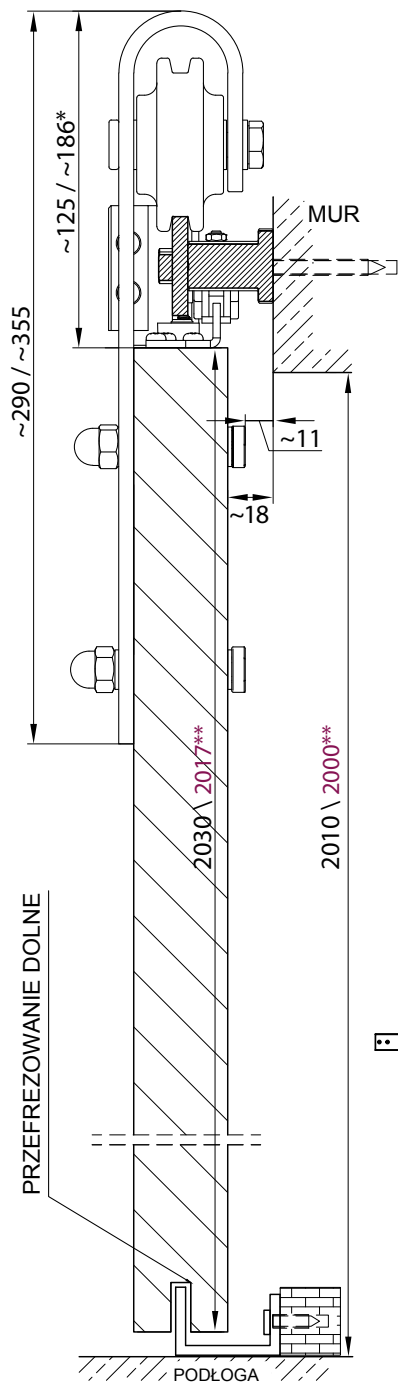

* rolka dostępna w dwóch rozmiarach

** dotyczy skrzydeł LOFT 10, 20, 30

MAKS. CIĘŻAR DRZWI 100 KG

MAKS. SZEROKOŚĆ DRZWI 945 MM

DŁUGOŚĆ PROWADNICZY 2000 MM

KOLOR POWŁOKI: CZARNY MAT