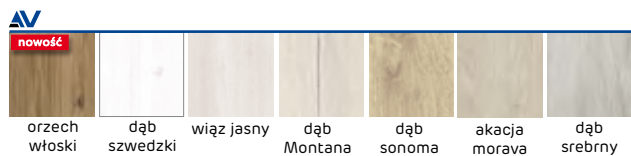

OŚCIEŻNICE DO SYSTEMU G/K PODWÓJNEGO